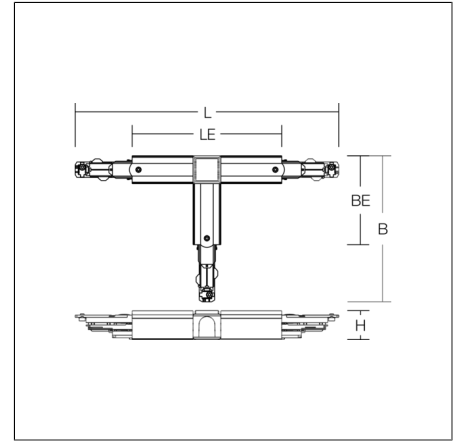

T-Kupplung

701112.002 | Stromschienen

Zubehör
4051859040248
L 305, B 165, H 33

Stromschiene an Decke
reinweiß (RAL 9010)

T-Kupplung, Kunststoff. Mit integrierter zusätzlicher 2-poliger-DALI-Leitung. Versorgungsleitung 16 A / 400 V. Steuerleitung DALI 2x 1 A / 50 V FELV AC.

Produktdaten

Länge L	305 mm
Breite B	165 mm
Höhe H	33 mm
Gewicht	260 g
Schutzart	IP 20
Schutzklasse	I
Umgebungstemperatur	25 °C
Konformitätszeichen	EAC