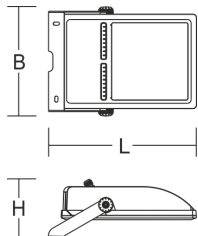

721734.114.1

Serie: Lightstream LED Maxi Strahler

Montageart: Mast
Schutzart: IP 65
Schutzklasse: I
Leuchtmittel: LED
Abmessungen: L 509, B 374, H 174
Lieferbare Farbe: silber metallic

Gehäuse aus korrosionsbeständigem Aluminium-Druckguss für Außenanwendung, pulverbeschichtet. Bügel aus Edelstahl pulverbeschichtet. Anstellwinkel in 6°-Schritten mit präziser Winkelskala einstell- und verriegelbar. Thermisch entkoppeltes Betriebsgeräteabteil. Betriebsgerät (LED-Konverter) eingebaut. Abdeckung Sicherheitsglas (ESG) klar. COB-LEDs mit Wechsel-Fassung. Reflektor aus MIRO-SILVER mit 98% Lichtgesamtreflexion. Lichtverteilung asymmetrisch. Serienmäßig mit Membranventil zur Kondenswasservermeidung. Mit Steck-Anschlussklemme 3x 2x maximal 2,5 mm². Geeignet für Kabeldurchmesser maximal d 13 mm. Durchbruch für zweite Kabeldurchführung zur Netzweiterleitung vor Ort möglich. Kabeldurchführung als Zubehör.

Zubehör

Adapter-Set für Mastaufsätze

982401.004	Adapter-Set für Mastaufsätze	Adapter-Set für 3-fach Anordnung (3 x 120°), silber metallic silber metallic
982475.004	Adapter-Set für Mastaufsätze	Adapter-Set für 2-fach Anordnung (2 x 90°), silber metallic silber metallic
982525.004	Adapter-Set für Mastaufsätze	Adapter-Set für 4-fach Anordnung (4 x 90°), silber metallic silber metallic

Ersatzscheiben

981984.004	L 465, B 325, H 32	silber metallic

Mastaufsätze

Mastaufsätze einfach

982002.000	Mastaufsätze	für Zopf 76 mm, unlackiert blank
982002.004	Mastaufsätze	für Zopf 76 mm, silber metallic silber metallic
982045.000	Mastaufsätze	für Zopf 60 mm, unlackiert blank
982045.004	Mastaufsätze	für Zopf 60 mm, silber metallic silber metallic
982046.000	Mastaufsätze	für Zopf 89 mm, unlackiert blank
982046.004	Mastaufsätze	für Zopf 89 mm, silber metallic silber metallic

Mastaufsätze zweifach 180°

982003.000	Mastaufsätze	für Zopf 76 mm, unlackiert blank
982003.004	Mastaufsätze	für Zopf 76 mm, silber metallic silber metallic
982004.000	Mastaufsätze	für Zopf 89 mm, unlackiert blank
982004.004	Mastaufsätze	für Zopf 89 mm, silber metallic silber metallic
982005.000	Mastaufsätze	für Zopf 108 mm, unlackiert blank
982005.004	Mastaufsätze	für Zopf 108 mm, silber metallic silber metallic
982059.000	Mastaufsätze	für Zopf 60 mm, unlackiert blank
982059.004	Mastaufsätze	für Zopf 60 mm, silber metallic silber metallic

Mastschelle

982478.004	Mastschelle	für Mastdurchmesser 95 - 140 mm, silber metallic silber metallic

Montagebügel zur Nachrüstung für alternative Befestigungsart

982053.004	Montagebügel zur Nachrüstung für alternative Befestigungsart	Montagebügel Maxi asymm. für Wand- / Bodenmontage silber metallic

Ersatzteile

Ersatz Konverter

982019.000

Ersatz-LED-Modul

982083.000.1