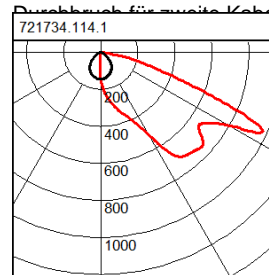

# 721734.114.1

Serie: Lightstream LED Maxi Strahler

Montageart: Mast  
 Schutzart: IP 65  
 Schutzklasse: I  
 Leuchtmittel: LED  
 Abmessungen: L 509, B 374, H 174  
 Lieferbare Farbe: silber metallic

Gehäuse aus korrosionsbeständigem Aluminium-Druckguss für Außenanwendung, pulverbeschichtet. Bügel aus Edelstahl pulverbeschichtet. Anstellwinkel in 6°-Schritten mit präziser Winkelskala einstell- und verriegelbar. Thermisch entkoppeltes Betriebsgeräteabteil. Betriebsgerät (LED-Konverter) eingebaut. Abdeckung Sicherheitsglas (ESG) klar. COB-LEDs mit Wechsel-Fassung. Reflektor aus MIRO-SILVER mit 98% Lichtgesamtreflexion. Lichtverteilung asymmetrisch. Serienmäßig mit Membranventil zur Kondenswasservermeidung. Mit Steck-Anschlussklemme 3x 2x maximal 2,5 mm<sup>2</sup>. Geeignet für Kabeldurchmesser maximal d 13 mm.

### Maße und Gewichte:

Länge L	509 mm
Breite B	374 mm
Höhe H	174 mm
Gewicht	11 kg