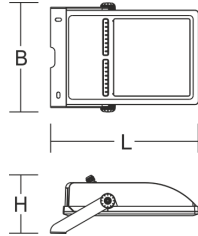

# 721734.114.1

Serie: Lightstream LED Maxi Strahler

Montageart: Mast  
 Schutzart: IP 65  
 Schutzklasse: I  
 Leuchtmittel: LED  
 Abmessungen: L 509, B 374, H 174  
 Lieferbare Farbe: silber metallic

Gehäuse aus korrosionsbeständigem Aluminium-Druckguss für Außenanwendung, pulverbeschichtet. Bügel aus Edelstahl pulverbeschichtet. Anstellwinkel in 6°-Schritten mit präziser Winkelskala einstell- und verriegelbar. Thermisch entkoppeltes Betriebsgeräteabteil. Betriebsgerät (LED-Konverter) eingebaut. Abdeckung Sicherheitsglas (ESG) klar. COB-LEDs mit Wechsel-Fassung. Reflektor aus MIRO-SILVER mit 98% Lichtgesamtreflexion. Lichtverteilung asymmetrisch. Serienmäßig mit Membranventil zur Kondenswasservermeidung. Mit Steck-Anschlussklemme 3x 2x maximal 2,5 mm<sup>2</sup>. Geeignet für Kabeldurchmesser maximal d 13 mm.

### Maße und Gewichte:

Länge L	509 mm
Breite B	374 mm
Höhe H	174 mm
Gewicht	11 kg

# 721734.114.1

Serie: Lightstream LED Maxi Strahler

Montageart: Mast  
 Schutzart: IP 65  
 Schutzklasse: I  
 Leuchtmittel: LED  
 Abmessungen: L 509, B 374, H 174  
 Lieferbare Farbe: silber metallic

Gehäuse aus korrosionsbeständigem Aluminium-Druckguss für Außenanwendung, pulverbeschichtet. Bügel aus Edelstahl pulverbeschichtet. Anstellwinkel in 6°-Schritten mit präziser Winkelskala einstell- und verriegelbar. Thermisch entkoppeltes Betriebsgeräteabteil. Betriebsgerät (LED-Konverter) eingebaut. Abdeckung Sicherheitsglas (ESG) klar. COB-LEDs mit Wechsel-Fassung. Reflektor aus MIRO-SILVER mit 98% Lichtgesamtreflexion. Lichtverteilung asymmetrisch. Serienmäßig mit Membranventil zur Kondenswasservermeidung. Mit Steck-Anschlussklemme 3x 2x maximal 2,5 mm<sup>2</sup>. Geeignet für Kabeldurchmesser maximal d 13 mm. Durchbruch für zweite Kabeldurchführung zur Netzweiterleitung vor Ort möglich. Kabeldurchführung als Zubehör.