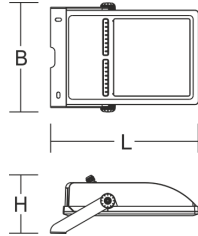

# 721725.114

Serie: Lightstream LED Maxi Strahler

Montageart: Mast  
 Schutzart: IP 65  
 Schutzklasse: I  
 Leuchtmittel: LED  
 Abmessungen: L 509, B 374, H 174  
 Lieferbare Farbe: silber metallic

Gehäuse aus korrosionsbeständigem Aluminium-Druckguss für Außenanwendung, pulverbeschichtet. Bügel aus Edelstahl pulverbeschichtet. Anstellwinkel in 6°-Schritten mit präziser Winkelskala einstell- und verriegelbar. Thermisch entkoppeltes Betriebsgeräteabteil. Betriebsgerät (LED-Konverter) eingebaut. Abdeckung Sicherheitsglas (ESG) klar. COB-LEDs mit Wechsel-Fassung. Reflektor aus MIRO-SILVER mit 98% Lichtgesamtreflexion. Lichtverteilung asymmetrisch. Serienmäßig mit Membranventil zur Kondenswasservermeidung. Mit Steck-Anschlussklemme 3x 2x maximal 2,5 mm<sup>2</sup>. Geeignet für Kabeldurchmesser maximal d 13 mm.

### Maße und Gewichte:

Länge L	509 mm
Breite B	374 mm
Höhe H	174 mm
Gewicht	11,5 kg

# 721725.114

Serie: Lightstream LED Maxi Strahler

Montageart: Mast  
 Schutzart: IP 65  
 Schutzklasse: I  
 Leuchtmittel: LED  
 Abmessungen: L 509, B 374, H 174  
 Lieferbare Farbe: silber metallic

Gehäuse aus korrosionsbeständigem Aluminium-Druckguss für Außenanwendung, pulverbeschichtet. Bügel aus Edelstahl pulverbeschichtet. Anstellwinkel in 6°-Schritten mit präziser Winkelskala einstell- und verriegelbar. Thermisch entkoppeltes Betriebsgeräteabteil. Betriebsgerät (LED-Konverter) eingebaut. Abdeckung Sicherheitsglas (ESG) klar. COB-LEDs mit Wechsel-Fassung. Reflektor aus MIRO-SILVER mit 98% Lichtgesamtreflexion. Lichtverteilung asymmetrisch. Serienmäßig mit Membranventil zur Kondenswasservermeidung. Mit Steck-Anschlussklemme 3x 2x maximal 2,5 mm<sup>2</sup>. Geeignet für Kabeldurchmesser maximal d 13 mm. Durchbruch für zweite Kabeldurchführung zur Netzweiterleitung vor Ort möglich. Kabeldurchführung als Zubehör.