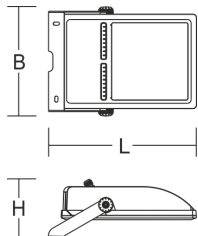

721725.114

Serie: Lightstream LED Maxi Strahler

Montageart: Mast
Schutzart: IP 65
Schutzklasse: I
Leuchtmittel: LED
Abmessungen: L 509, B 374, H 174
Lieferbare Farbe: silber metallic

Gehäuse aus korrosionsbeständigem Aluminium-Druckguss für Außenanwendung, pulverbeschichtet. Bügel aus Edelstahl pulverbeschichtet. Anstellwinkel in 6°-Schritten mit präziser Winkelskala einstell- und verriegelbar. Thermisch entkoppeltes Betriebsgeräteabteil. Betriebsgerät (LED-Konverter) eingebaut. Abdeckung Sicherheitsglas (ESG) klar. COB-LEDs mit Wechsel-Fassung. Reflektor aus MIRO-SILVER mit 98% Lichtgesamtreflexion. Lichtverteilung asymmetrisch. Serienmäßig mit Membranventil zur Kondenswasservermeidung. Mit Steck-Anschlussklemme 3x 2x maximal 2,5 mm². Geeignet für Kabeldurchmesser maximal d 13 mm. Durchbruch für zweite Kabeldurchführung zur Netzweiterleitung vor Ort möglich. Kabeldurchführung als Zubehör.

Zubehör

Adapter-Set für Mastaufsätze

982401.004	Adapter-Set für Mastaufsätze	Adapter-Set für 3-fach Anordnung (3 x 120°), silber metallic silber metallic
982475.004	Adapter-Set für Mastaufsätze	Adapter-Set für 2-fach Anordnung (2 x 90°), silber metallic silber metallic
982525.004	Adapter-Set für Mastaufsätze	Adapter-Set für 4-fach Anordnung (4 x 90°), silber metallic silber metallic

Mastaufsätze

Mastaufsätze einfach

982002.000	Mastaufsätze	für Zopf 76 mm, unlackiert blank
982002.004	Mastaufsätze	für Zopf 76 mm, silber metallic silber metallic
982045.000	Mastaufsätze	für Zopf 60 mm, unlackiert blank
982045.004	Mastaufsätze	für Zopf 60 mm, silber metallic silber metallic
982046.000	Mastaufsätze	für Zopf 89 mm, unlackiert blank
982046.004	Mastaufsätze	für Zopf 89 mm, silber metallic silber metallic

Mastaufsätze zweifach 180°

982003.000	Mastaufsätze	für Zopf 76 mm, unlackiert blank
982003.004	Mastaufsätze	für Zopf 76 mm, silber metallic silber metallic
982004.000	Mastaufsätze	für Zopf 89 mm, unlackiert blank
982004.004	Mastaufsätze	für Zopf 89 mm, silber metallic silber metallic
982005.000	Mastaufsätze	für Zopf 108 mm, unlackiert blank
982005.004	Mastaufsätze	für Zopf 108 mm, silber metallic silber metallic
982059.000	Mastaufsätze	für Zopf 60 mm, unlackiert blank
982059.004	Mastaufsätze	für Zopf 60 mm, silber metallic silber metallic

Mastschelle

982478.004	Mastschelle	für Mastdurchmesser 95 - 140 mm, silber metallic silber metallic

Montagebügel zur Nachrüstung für alternative Befestigungsart

982053.004	Montagebügel zur Nachrüstung für alternative Befestigungsart	Montagebügel Maxi asymm. für Wand- / Bodenmontage silber metallic

Ersatzteile

Ersatz Konverter

982019.000

Ersatz-LED-Modul

982083.000

Ersatzscheiben

981984.004	L 465, B 325, H 32	silber metallic