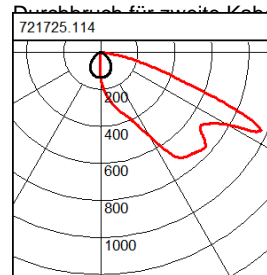

# 721725.114

Serie: Lightstream LED Maxi Strahler

Montageart: Mast  
 Schutzart: IP 65  
 Schutzklasse: I  
 Leuchtmittel: LED  
 Abmessungen: L 509, B 374, H 174  
 Lieferbare Farbe: silber metallic

Gehäuse aus korrosionsbeständigem Aluminium-Druckguss für Außenanwendung, pulverbeschichtet. Bügel aus Edelstahl pulverbeschichtet. Anstellwinkel in 6°-Schritten mit präziser Winkelskala einstell- und verriegelbar. Thermisch entkoppeltes Betriebsgeräteabteil. Betriebsgerät (LED-Konverter) eingebaut. Abdeckung Sicherheitsglas (ESG) klar. COB-LEDs mit Wechsel-Fassung. Reflektor aus MIRO-SILVER mit 98% Lichtgesamtreflexion. Lichtverteilung asymmetrisch. Serienmäßig mit Membranventil zur Kondenswasservermeidung. Mit Steck-Anschlussklemme 3x 2x maximal 2,5 mm<sup>2</sup>. Geeignet für Kabeldurchmesser maximal d 13 mm.

### Maße und Gewichte:

Länge L	509 mm
Breite B	374 mm
Höhe H	174 mm
Gewicht	11,5 kg