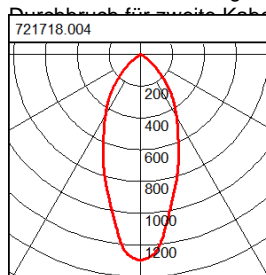

721718.004

Serie: Lightstream LED Maxi Strahler

Montageart: Universale Montage
Schutzart: IP 65
Schutzklasse: I
Leuchtmittel: LED
Abmessungen: L 501, B 374, H 182
Lieferbare Farbe: silber metallisch

Gehäuse aus korrosionsbeständigem Aluminium-Druckguss für Außenanwendung, pulverbeschichtet. Bügel aus Edelstahl pulverbeschichtet. Anstellwinkel in 6°-Schritten mit präziser Winkelskala einstell- und verriegelbar. Thermisch entkoppeltes Betriebsgeräteabteil. Betriebsgerät (LED-Konverter) eingebaut. Abdeckung Sicherheitsglas (ESG) klar. COB-LEDs mit Wechsel-Fassung. Rotationssymmetrische Reflektoren Reinaluminium hochglanzeloxiert. Serienmäßig mit Membranventil zur Kondenswasservermeidung. Mit Steck-Anschlussklemme 3x 2x maximal 2,5 mm². Geeignet für Kabeldurchmesser maximal d 13 mm.

Durchbruch für zweite Kabeldurchführung zur Netzweiterleitung vorzubereiten als Zubehör.