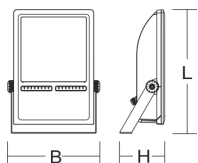

721718.004

Serie: Lightstream LED Maxi Strahler

Montageart: Universale Montage
Schutzart: IP 65
Schutzklasse: I
Leuchtmittel: LED
Abmessungen: L 501, B 374, H 182
Lieferbare Farbe: silber metallic

Gehäuse aus korrosionsbeständigem Aluminium-Druckguss für Außenanwendung, pulverbeschichtet. Bügel aus Edelstahl pulverbeschichtet. Anstellwinkel in 6°-Schritten mit präziser Winkelskala einstell- und verriegelbar. Thermisch entkoppeltes Betriebsgeräteabteil. Betriebsgerät (LED-Konverter) eingebaut. Abdeckung Sicherheitsglas (ESG) klar. COB-LEDs mit Wechsel-Fassung. Rotationssymmetrische Reflektoren Reinstaluminium hochglanzeloxiert. Serienmäßig mit Membranventil zur Kondenswasservermeidung. Mit Steck-Anschlussklemme 3x 2x maximal 2,5 mm². Geeignet für Kabeldurchmesser maximal d 13 mm. Durchbruch für zweite Kabeldurchführung zur Netzweiterleitung vor Ort möglich. Kabeldurchführung als Zubehör.

Zubehör

Adapter-Set für Mastaufsätze

982401.004	Adapter-Set für Mastaufsätze	Adapter-Set für 3-fach Anordnung (3 x 120°), silber metallic silber metallic
982525.004	Adapter-Set für Mastaufsätze	Adapter-Set für 4-fach Anordnung (4 x 90°), silber metallic silber metallic

Mastaufsätze

Mastaufsätze einfach

982002.000	Mastaufsätze	für Zopf 76 mm, unlackiert blank
982002.004	Mastaufsätze	für Zopf 76 mm, silber metallic silber metallic
982045.000	Mastaufsätze	für Zopf 60 mm, unlackiert blank
982045.004	Mastaufsätze	für Zopf 60 mm, silber metallic silber metallic
982046.000	Mastaufsätze	für Zopf 89 mm, unlackiert blank
982046.004	Mastaufsätze	für Zopf 89 mm, silber metallic silber metallic

Mastaufsätze zweifach 180°

982003.000	Mastaufsätze	für Zopf 76 mm, unlackiert blank
982003.004	Mastaufsätze	für Zopf 76 mm, silber metallic silber metallic
982004.000	Mastaufsätze	für Zopf 89 mm, unlackiert blank
982004.004	Mastaufsätze	für Zopf 89 mm, silber metallic silber metallic
982005.000	Mastaufsätze	für Zopf 108 mm, unlackiert blank
982005.004	Mastaufsätze	für Zopf 108 mm, silber metallic silber metallic

Mastschelle

982478.004	Mastschelle	für Mastdurchmesser 95 - 140 mm, silber metallic silber metallic

Montagebügel zur Nachrüstung für alternative Befestigungsart

982052.004	Montagebügel zur Nachrüstung für alternative Befestigungsart	Montagebügel Maxi symm. für Mastaufsatzmontage silber metallic

Montagezubehör

982060.004	Montagezubehör	Kabeldurchführung M20x1,5 SW 24 silbergrau (RAL 7001)

Ersatzteile

Ersatz Konverter

982019.000

Ersatz-LED-Modul

982083.000

Ersatzscheiben

981984.004 L 465, B 325, H 32 silber metallic