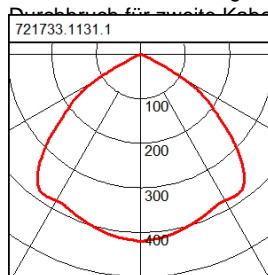

721733.1131.1

Serie: Lightstream LED Maxi Strahler

Montageart: Universale Montage
Schutzart: IP 65
Schutzklasse: I
Leuchtmittel: LED
Abmessungen: L 501, B 374, H 182
Lieferbare Farbe: anthrazit metallic

Gehäuse aus korrosionsbeständigem Aluminium-Druckguss für Außenanwendung, pulverbeschichtet. Bügel aus Edelstahl pulverbeschichtet. Anstellwinkel in 6°-Schritten mit präziser Winkelskala einstell- und verriegelbar. Thermisch entkoppeltes Betriebsgeräteabteil. Betriebsgerät (LED-Konverter) eingebaut. Abdeckung Sicherheitsglas (ESG) klar. COB-LEDs mit Wechsel-Fassung. Rotationssymmetrische Reflektoren Reinstaluminium hochglanzeloxiert. Serienmäßig mit Membranventil zur Kondenswasservermeidung. Mit Steck-Anschlussklemme 3x 2x maximal 2,5 mm². Geeignet für Kabeldurchmesser maximal d 13 mm.