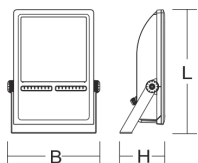

Lampe 1:

Leuchtmittellanzahl	2
Leuchtmittel	LED
Lichtfarbe	840
Farbtemperatur	4000K
Socket	
Lebensdauer	50000 h (L80/B10)
Farbtoleranz (MacAdam)	3

Maße und Gewichte:

Länge L	501 mm
Breite B	374 mm
Höhe H	182 mm
Gewicht	11,1 kg

Lichttechnik:

UGR	26
Ausstrahl-Winkel	102°
Bemessungs-Lichtstrom	11.900 lm
Farbwiedergabeindex	80

721733.1131.1

Serie: Lightstream LED Maxi Strahler

Montageart: Universale Montage
 Schutzart: IP 65
 Schutzklasse: I
 Leuchtmittel: LED
 Abmessungen: L 501, B 374, H 182
 Lieferbare Farbe: anthrazit metallic