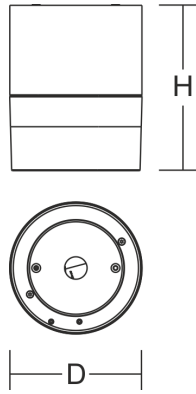

# 311701.002.1

Serie: Cylio Deckenleuchten

Montageart: Deckenanbau  
 Schutzart: IP 20  
 Schutzklasse: I  
 Leuchtmittel: LED  
 Abmessungen: D 150, H 262  
 Lieferbare Farbe: edelstahl gebürstet

Armatur Aluminium eloxiert mit einer gebürsteten Edelstahl  
 Optik. Zylinderförmiges Opalglas weiß. Glasbefestigung durch  
 Bajonettverschluss.

## Maße und Gewichte:

Durchmesser D	150 mm
Höhe H	262 mm
Deckenstärke	
Gewicht	2,07 kg

## Lichttechnik:

UGR	19,7
Ausstrahl-Winkel	180°
Bemessungs-Lichtstrom	680 lm
Farbwiedergabeindex	80