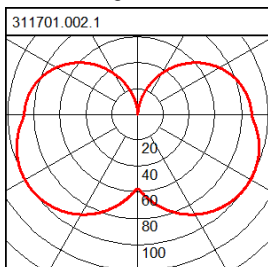

## Lampe 1:

Leuchtmittellanzahl	1
Leuchtmittel	LED
Sockel	
Lichtfarbe	840
Farbtemperatur	4000K
Lebensdauer	
Farbtoleranz (MacAdam)	3

## Maße und Gewichte:

Durchmesser D	150 mm
Höhe H	262 mm
Deckenstärke	
Gewicht	2,07 kg

## Lichttechnik:

UGR	19,7
Ausstrahl-Winkel	180°
Bemessungs-Lichtstrom	680 lm
Farbwiedergabeindex	80