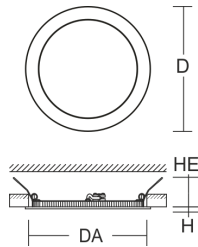

901453.002

Serie: Toledo Flat Round Einbau-Downlights

Montageart: Deckeneinbau
 Schutzart: **IP 40**
 Schutzklasse: II
 Lampe: LED
 Abmessungen: D 255, H 3, HE 30-56
 Lieferbare Farbe: weiß

Gehäuse Aluminium-Druckguss pulverbeschichtet. Lightguide und Kunststoffabdeckung aus vergilbungsfreiem Kunststoff (PMMA). Abdeckung Kunststoff opal matt. Deckenbefestigung mit Federsystem. Einbautiefe abhängig von Deckenstärke. Betriebsgerät (LED-Konverter) extern über Steckverbindung. Mit Verbindungsleitung zwischen Leuchte und LED-Konverter 250 mm. Leuchtmittel (LED) im Lieferumfang enthalten.

Lampe 1:

Lampenanzahl	1
Sockel	
Lichtfarbe	830
Lampe	LED
Farbtemperatur	3000K
Lebensdauer	50000 h (L70/B10)

Maße und Gewichte:

Durchmesser D	255 mm
Höhe H	3 mm
Einbauöffnung	DA 234 mm
Einbautiefe HE	30 mm
Deckenstärke	1-20 mm
Abmessungen BG-Box	L 100 x B 41 x H 28 mm
Gewicht	617

Lichttechnik:

UGR	26,5
Ausstrahl-Winkel	110°
Bemessungs-Lichtstrom	1.650 lm
Farbwiedergabeindex	80

901453.002

Serie: Toledo Flat Round Einbau-Downlights

Montageart: Deckeneinbau
Schutzart: **IP 40**
Schutzklasse: II
Lampe: LED
Abmessungen: D 255, H 3, HE 30-56
Lieferbare Farbe: weiß

Gehäuse Aluminium-Druckguss pulverbeschichtet. Lightguide und Kunststoffabdeckung aus vergilbungsfreiem Kunststoff (PMMA). Abdeckung Kunststoff opal matt. Deckenbefestigung mit Federsystem. Einbautiefe abhängig von Deckenstärke. Betriebsgerät (LED-Konverter) extern über Steckverbindung. Mit Verbindungsleitung zwischen Leuchte und LED-Konverter 250 mm. Leuchtmittel (LED) im Lieferumfang enthalten.