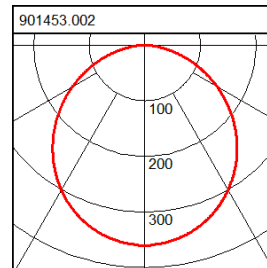

Prüfungen:

Schlagschutz	IK06 (Schlagschutz 1 Joule)
Sicherheitszeichen	F-Zeichen
Schutzart	IP 40
Schutzklasse	II
Glühdrahtprüfung	650°C - 30 Sekunden
Sonstige Zeichen	WEEE-Zeichen
Länderkennzeichnung	CE
Energieeffizienzklasse LED	A+
Leuchtmittel	
Energieeffizienzklasse eingebautes Leuchtmittel	A+

Lampe 1:

Lampenanzahl	1
Sockel	
Lichtfarbe	830
Lampe	LED
Farbtemperatur	3000K
Lebensdauer	50000 h (L70/B10)

Maße und Gewichte:

Durchmesser D	255 mm
Höhe H	3 mm
Einbauöffnung	DA 234 mm
Einbautiefe HE	30 mm
Deckenstärke	1-20 mm
Abmessungen BG-Box	L 100 x B 41 x H 28 mm
Gewicht	617

Lichttechnik:

UGR	26,5
Ausstrahl-Winkel	110°
Bemessungs-Lichtstrom	1.650 lm
Farbwiedergabeindex	80