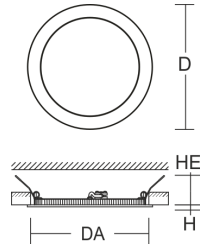

901453.002

Serie: Toledo Flat Round Einbau-Downlights

Montageart: Deckeneinbau
 Schutzart: **IP 40**
 Schutzklasse: II
 Lampe: LED
 Abmessungen: D 255, H 3, HE 30-56
 Lieferbare Farbe: weiß

Gehäuse Aluminium-Druckguss pulverbeschichtet. Lightguide und Kunststoffabdeckung aus vergilbungsfreiem Kunststoff (PMMA). Abdeckung Kunststoff opal matt. Deckenbefestigung mit Federsystem. Einbautiefe abhängig von Deckenstärke. Betriebsgerät (LED-Konverter) extern über Steckverbindung. Mit Verbindungsleitung zwischen Leuchte und LED-Konverter 250 mm. Leuchtmittel (LED) im Lieferumfang enthalten.

Lampe 1:

Lampenanzahl	1
Sockel	
Lichtfarbe	830
Lampe	LED
Farbtemperatur	3000K
Lebensdauer	50000 h (L70/B10)

Maße und Gewichte:

Durchmesser D	255 mm
Höhe H	3 mm
Einbauöffnung	DA 234 mm
Einbautiefe HE	30 mm
Deckenstärke	1-20 mm
Abmessungen BG-Box	L 100 x B 41 x H 28 mm
Gewicht	617

Lichttechnik:

UGR	26,5
Ausstrahl-Winkel	110°
Bemessungs-Lichtstrom	1.650 lm
Farbwiedergabeindex	80

901453.002

Serie: Toledo Flat Round Einbau-Downlights

Montageart: Deckeneinbau
Schutzart: **IP 40**
Schutzklasse: II
Lampe: LED
Abmessungen: D 255, H 3, HE 30-56
Lieferbare Farbe: weiß

Gehäuse Aluminium-Druckguss pulverbeschichtet. Lightguide und Kunststoffabdeckung aus vergilbungsfreiem Kunststoff (PMMA). Abdeckung Kunststoff opal matt. Deckenbefestigung mit Federsystem. Einbautiefe abhängig von Deckenstärke. Betriebsgerät (LED-Konverter) extern über Steckverbindung. Mit Verbindungsleitung zwischen Leuchte und LED-Konverter 250 mm. Leuchtmittel (LED) im Lieferumfang enthalten.