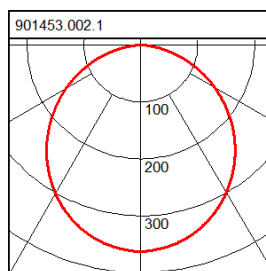

Prüfungen:

Schlagschutz	IK06 (Schlagschutz 1 Joule)
Sicherheitszeichen	F-Zeichen
Schutzart	IP 40
Schutzklasse	II
Glühdrahtprüfung	650°C - 30 Sekunden
Sonstige Zeichen	WEEE-Zeichen
Länderkennzeichnung	CE
Energieeffizienzklasse LED	A+
Leuchtmittel	
Energieeffizienzklasse eingebautes Leuchtmittel	A+

Lampe 1:

Lampenanzahl	1
Sockel	
Lichtfarbe	840
Lampe	LED
Farbtemperatur	4000K
Lebensdauer	50000 h (L70/B10)

Maße und Gewichte:

Durchmesser D	255 mm
Höhe H	3 mm
Einbauöffnung	DA 234 mm
Einbautiefe HE	30 mm
Deckenstärke	1-20 mm
Abmessungen BG-Box	L 100 x B 41 x H 28 mm
Gewicht	617

Lichttechnik:

UGR	26,6
Ausstrahl-Winkel	110°
Bemessungs-Lichtstrom	1.650 lm
Farbwiedergabeindex	80