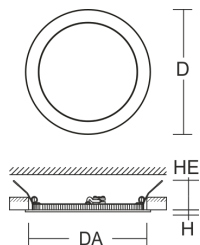

901453.002.1

Serie: Toledo Flat Round Einbau-Downlights

Montageart: Deckeneinbau
 Schutzart: **IP 40**
 Schutzklasse: II
 Lampe: LED
 Abmessungen: D 255, H 3, HE 30-56
 Lieferbare Farbe: weiß

Gehäuse Aluminium-Druckguss pulverbeschichtet. Lightguide und Kunststoffabdeckung aus vergilbungsfreiem Kunststoff (PMMA). Abdeckung Kunststoff opal matt. Deckenbefestigung mit Federsystem. Einbautiefe abhängig von Deckenstärke. Betriebsgerät (LED-Konverter) extern über Steckverbindung. Mit Verbindungsleitung zwischen Leuchte und LED-Konverter 250 mm. Leuchtmittel (LED) im Lieferumfang enthalten.

Lampe 1:

Lampenanzahl	1
Sockel	
Lichtfarbe	840
Lampe	LED
Farbtemperatur	4000K
Lebensdauer	50000 h (L70/B10)

Maße und Gewichte:

Durchmesser D	255 mm
Höhe H	3 mm
Einbauöffnung	DA 234 mm
Einbautiefe HE	30 mm
Deckenstärke	1-20 mm
Abmessungen BG-Box	L 100 x B 41 x H 28 mm
Gewicht	617

Lichttechnik:

UGR	26,6
Ausstrahl-Winkel	110°
Bemessungs-Lichtstrom	1.650 lm
Farbwiedergabeindex	80

901453.002.1

Serie: Toledo Flat Round Einbau-Downlights

Montageart: Deckeneinbau
Schutzart: **IP 40**
Schutzklasse: II
Lampe: LED
Abmessungen: D 255, H 3, HE 30-56
Lieferbare Farbe: weiß

Gehäuse Aluminium-Druckguss pulverbeschichtet. Lightguide und Kunststoffabdeckung aus vergilbungsfreiem Kunststoff (PMMA). Abdeckung Kunststoff opal matt. Deckenbefestigung mit Federsystem. Einbautiefe abhängig von Deckenstärke. Betriebsgerät (LED-Konverter) extern über Steckverbindung. Mit Verbindungsleitung zwischen Leuchte und LED-Konverter 250 mm. Leuchtmittel (LED) im Lieferumfang enthalten.