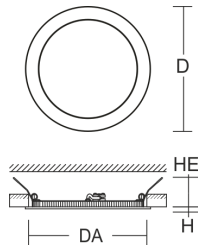

## Maße und Gewichte:

Durchmesser D	190 mm
Höhe H	2,5 mm
Einbauöffnung	DA 170 mm
Einbautiefe HE	27 mm
Deckenstärke	1-20 mm
Abmessungen BG-Box	L 86 x B 36 x H 25 mm
Gewicht	370

# 901452.002.1

Serie: Toledo Flat Round Einbau-Downlights

Montageart: Deckeneinbau  
Schutzart: **IP 40**  
Schutzklasse: II  
Lampe: LED  
Abmessungen: D 190, H 3, HE 27-53  
Lieferbare Farbe: weiß

Gehäuse Aluminium-Druckguss pulverbeschichtet. Lightguide und Kunststoffabdeckung aus vergilbungsfreiem Kunststoff (PMMA). Abdeckung Kunststoff opal matt. Deckenbefestigung mit Federsystem. Einbautiefe abhängig von Deckenstärke. Betriebsgerät (LED-Konverter) extern über Steckverbindung. Mit Verbindungsleitung zwischen Leuchte und LED-Konverter 250 mm. Leuchtmittel (LED) im Lieferumfang enthalten.