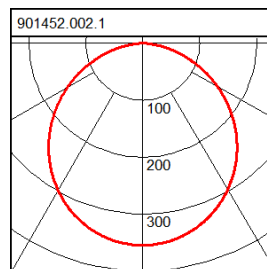

Prüfungen:

Schlagschutz	IK06 (Schlagschutz 1 Joule)
Sicherheitszeichen	F-Zeichen
Schutzart	IP 40
Schutzklasse	II
Glühdrahtprüfung	650°C - 30 Sekunden
Sonstige Zeichen	WEEE-Zeichen
Länderkennzeichnung	CE
Energieeffizienzklasse LED	A+
Leuchtmittel	
Energieeffizienzklasse eingebautes Leuchtmittel	A+

Lampe 1:

Lampenanzahl	1
Sockel	
Lichtfarbe	840
Lampe	LED
Farbtemperatur	4000K
Lebensdauer	50000 h (L70/B10)

Maße und Gewichte:

Durchmesser D	190 mm
Höhe H	2,5 mm
Einbauöffnung	DA 170 mm
Einbautiefe HE	27 mm
Deckenstärke	1-20 mm
Abmessungen BG-Box	L 86 x B 36 x H 25 mm
Gewicht	370

Lichttechnik:

UGR	26,6
Ausstrahl-Winkel	110°
Bemessungs-Lichtstrom	840 lm
Farbwiedergabeindex	80