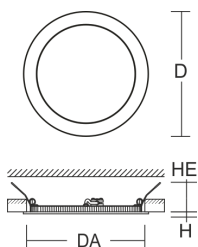

901451.002.1

Serie: Toledo Flat Round Einbau-Downlights

Montageart: Deckeneinbau
 Schutzart: **IP 40**
 Schutzklasse: II
 Lampe: LED
 Abmessungen: D 148, H 2, HE 27-53
 Lieferbare Farbe: weiß

Gehäuse Aluminium-Druckguss pulverbeschichtet. Lightguide und Kunststoffabdeckung aus vergilbungsfreiem Kunststoff (PMMA). Abdeckung Kunststoff opal matt. Deckenbefestigung mit Federsystem. Einbautiefe abhängig von Deckenstärke. Betriebsgerät (LED-Konverter) extern über Steckverbindung. Mit Verbindungsleitung zwischen Leuchte und LED-Konverter 250 mm. Leuchtmittel (LED) im Lieferumfang enthalten.

Lampe 1:

Lampenanzahl	1
Sockel	
Lichtfarbe	840
Lampe	LED
Farbtemperatur	4000K
Lebensdauer	50000 h (L70/B10)

Maße und Gewichte:

Durchmesser D	148 mm
Höhe H	2 mm
Einbauöffnung	DA 128 mm
Einbautiefe HE	27 mm
Deckenstärke	1-20 mm
Abmessungen BG-Box	L 86 x B 36 x H 25 mm
Gewicht	222

Lichttechnik:

UGR	26,4
Ausstrahl-Winkel	110°
Bemessungs-Lichtstrom	400 lm
Farbwiedergabeindex	80

901451.002.1

Serie: Toledo Flat Round Einbau-Downlights

Montageart: Deckeneinbau
Schutzart: **IP 40**
Schutzklasse: II
Lampe: LED
Abmessungen: D 148, H 2, HE 27-53
Lieferbare Farbe: weiß

Gehäuse Aluminium-Druckguss pulverbeschichtet. Lightguide und Kunststoffabdeckung aus vergilbungsfreiem Kunststoff (PMMA). Abdeckung Kunststoff opal matt. Deckenbefestigung mit Federsystem. Einbautiefe abhängig von Deckenstärke. Betriebsgerät (LED-Konverter) extern über Steckverbindung. Mit Verbindungsleitung zwischen Leuchte und LED-Konverter 250 mm. Leuchtmittel (LED) im Lieferumfang enthalten.