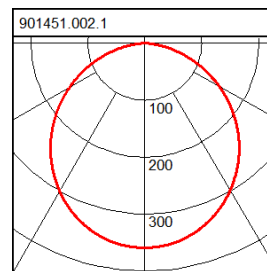

Prüfungen:

Schlagschutz	IK06 (Schlagschutz 1 Joule)
Sicherheitszeichen	F-Zeichen
Schutzart	IP 40
Schutzklasse	II
Glühdrahtprüfung	650°C - 30 Sekunden
Sonstige Zeichen	WEEE-Zeichen
Länderkennzeichnung	CE
Energieeffizienzklasse LED	A+
Leuchtmittel	
Energieeffizienzklasse eingebautes Leuchtmittel	A+

Lampe 1:

Lampenanzahl	1
Sockel	
Lichtfarbe	840
Lampe	LED
Farbtemperatur	4000K
Lebensdauer	50000 h (L70/B10)

Maße und Gewichte:

Durchmesser D	148 mm
Höhe H	2 mm
Einbauöffnung	DA 128 mm
Einbautiefe HE	27 mm
Deckenstärke	1-20 mm
Abmessungen BG-Box	L 86 x B 36 x H 25 mm
Gewicht	222

Lichttechnik:

UGR	26,4
Ausstrahl-Winkel	110°
Bemessungs-Lichtstrom	400 lm
Farbwiedergabeindex	80