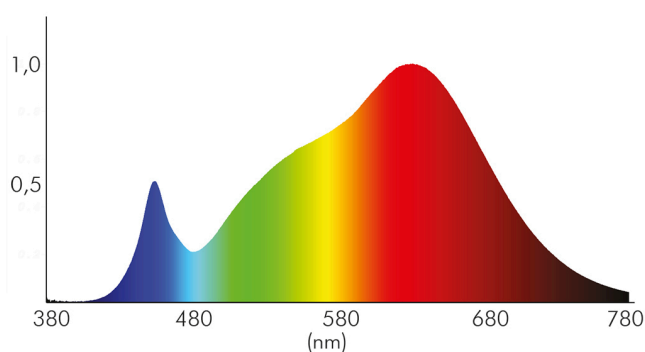

Lebensdauerfaktor	0,9
Lichtstromerhalt	0,96
Verwendete Beleuchtungstechnologie	LED
Farbe steuerbar (RGB)	nein
Blendschutzschild	nein
Hülle	keine Hülle
Farblich abstimmbare Lichtquelle	nein
Lichtquelle mit hoher Leuchtdichte	nein
Lichtverteilung	symmetrisch
Lichtaustritt	indirekt
Leuchtmittel	COB LED
Geeignet für Leuchtmittelanzahl	1

Spektrale Strahlungsverteilung (250..800 nm) - Diagramm

ELEKTRISCHE EIGENSCHAFTEN

Art des Betriebsgerätes	LED Betriebsgerät
Lampenleistung	3,3 W
Vernetzte Lichtquelle [CLS]	nein
Fassung	ohne
Anschlussart [Leuchte]	AMP-Stecksystem 2-polig
Dimmbar	nein
Nennspannung des Betriebsgerätes [AC/DC]	220 - 240 V
Kabellänge	30 cm
Durchgangsverdrahtung möglich	nein
Nennspannung max.	9,5 V
Elektrischer Anschluss mit Stecksystem	ja

Stand:
14.06.2022
17:49:00