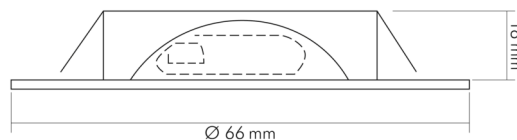

DATENBLATT

N 5020 COB LED weiß Set 3x3,3W warmweiß

LED Möbeleinbauleuchte, COB LED

Artikelnummer	1550201000
GTIN	4044538047454

ENERGIEVERBRAUCHSKENNZEICHNUNG

Energieeffizienzklasse	G
Artikelnummer der Lichtquelle	1850208410
EPREL-Registrierungsnummer	947016

LICHTTECHNISCHE EIGENSCHAFTEN

Lichtquellentyp	DLS/NMLS
Ungebündeltes [NDLS] oder gebündeltes Licht [DLS]	DLS
Farbtemperatur	3000 K
Lichtfarbe	warmweiß
Gesamtlichtstrom	190 lm
Nutzlichtstrom [Φuse]	120 lm
Nutzlichtstrom [Φuse] bezogen auf	schmalem Kegel (90°)
Ausstrahlwinkel	86°
Farbabstand [McAdam]	3 SDCM
Farbwiedergabeindex Ra	95
Farbwiedergabeindex R9	78
Farbwertanteil [x]	0,44
Farbwertanteil [y]	0,403
Bildschirmarbeitsplatztauglich nach EN 12464-1	nein
Spitzen-Lichtstärke	94 cd
L80B10 - Lebensdauer bei 25 °C	50000 h
L70B50 - Lebensdauer bei 25°C	50000 h

Stand:
14.06.2022
17:49:00