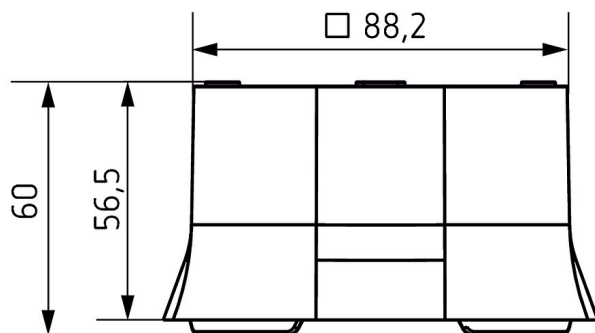

AP-Rahmen 110A WH

Artikel-Nr.: 9070912

theben

Zubehör

Montagematerial Melder / Strahler

Funktionsbeschreibung

- Rahmen für Aufputz-Montage des Präsenzmelders
- Passend für thePrema, theRonda, theMova P, thePassa
- Farbe: Reinweiß
- Weitere Farben auf Anfrage

Maßbilder

Technische Änderungen und Druckfehler vorbehalten

weitere Informationen unter: www.theben.de/produkt/9070912

Die Lastangaben werden mit exemplarisch ausgesuchten Leuchtmitteln ermittelt und sind daher aufgrund der Vielzahl der erhältlichen Produkte typische Angaben.