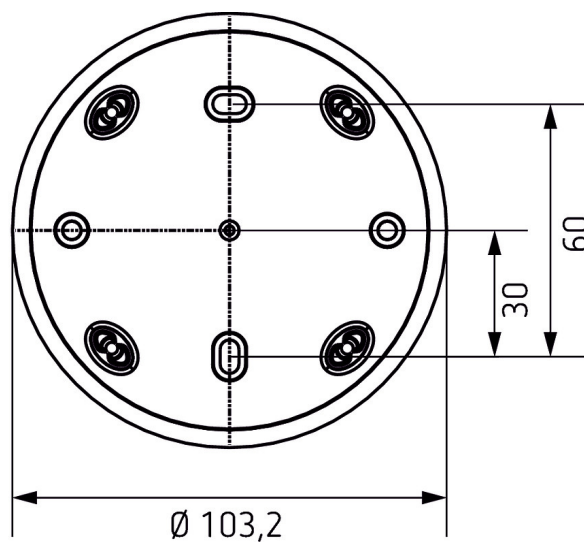

AP-Rahmen 110A WH

Artikel-Nr.: 9070912

theben

Zubehör

Montagematerial Melder / Strahler

Funktionsbeschreibung

- Rahmen für Aufputz-Montage des Präsenzmelders
- Passend für thePrema, theRonda, theMova P, thePassa
- Farbe: Reinweiß
- Weitere Farben auf Anfrage

Maßbilder

Technische Änderungen und Druckfehler vorbehalten

weitere Informationen unter: www.theben.de/produkt/9070912

Die Lastangaben werden mit exemplarisch ausgesuchten Leuchtmitteln ermittelt und sind daher aufgrund der Vielzahl der erhältlichen Produkte typische Angaben.