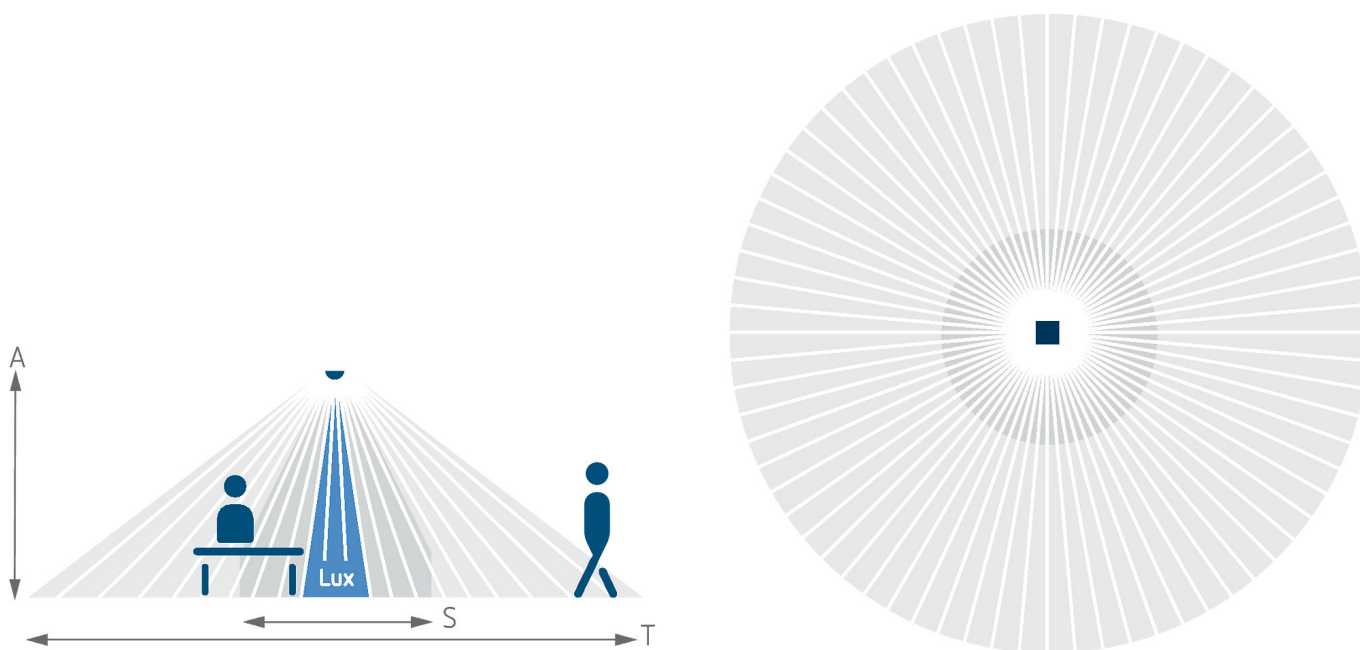

theRonda P360 KNX UP WH

Artikel-Nr.: 2089000

Erfassungsbereich für die Planung bei einer Temperatur von 21 °C

Montagehöhe (A)	Sitzend (S)	Quer gehend (T)	Frontal gehend (R)
2 m	16 m² | 4,5 m	380 m² | 22 m	28 m² | 6 m
2,5 m	24 m² | 5,5 m	415 m² | 23 m	38 m² | 7 m
3 m	28 m² | 6 m	452 m² | 24 m	50 m² | 8 m
3,5 m	38 m² | 7 m	452 m² | 24 m	50 m² | 8 m
6 m		452 m² | 24 m	50 m² | 8 m
10 m		491 m² | 25 m	50 m² | 8 m

Erfassungsbereich nach Sensnorm IEC 63180

Montagehöhe (A)	Quer gehend (T)	Frontal gehend (R)	Sitzend (S)
2,5 m	434 m² | 23,5 m	55 m² | 8,4 m	50 m² | 8 m
10 m	707 m² | 30 m	79 m² | 10 m	
15 m	616 m² | 28 m	141 m² | 13,4 m	

Technische Änderungen und Druckfehler vorbehalten

weitere Informationen unter: www.theben.de/produkt/2089000

Die Lastangaben werden mit exemplarisch ausgesuchten Leuchtmitteln ermittelt und sind daher aufgrund der Vielzahl der erhältlichen Produkte typische Angaben.