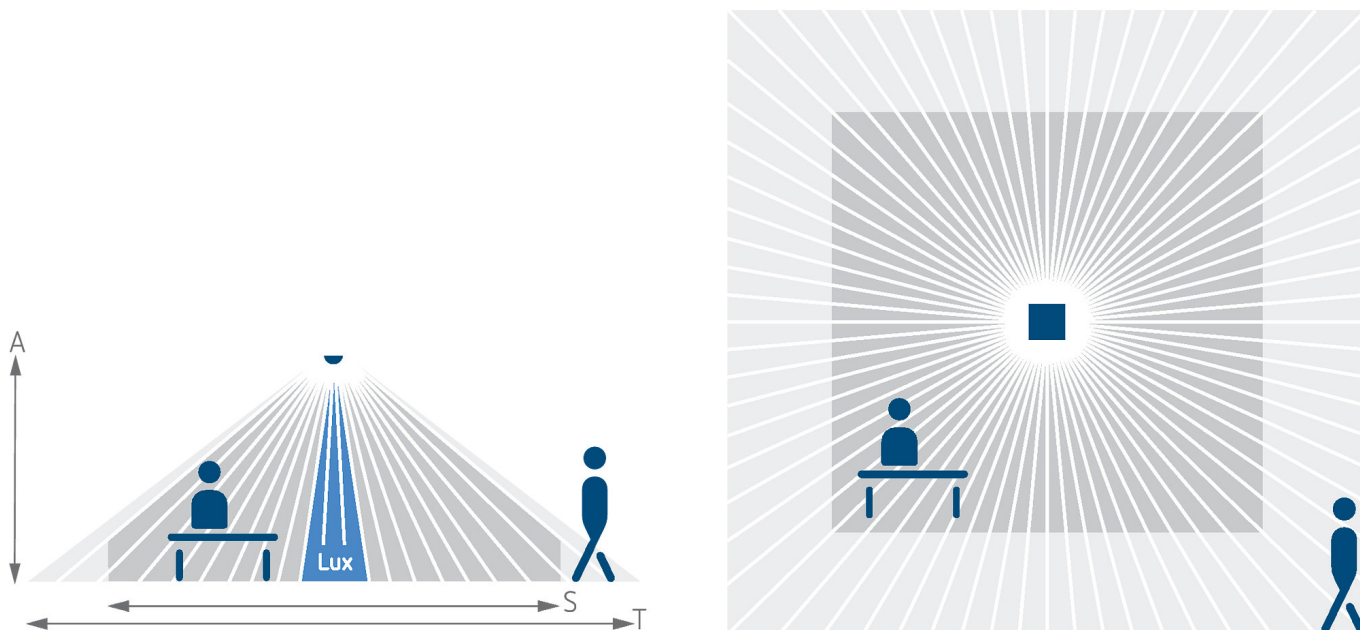

thePrema S360 KNX UP WH

Artikel-Nr.: 2079500

Erfassungsbereich für die Planung bei einer Temperatur von 21 °C

Montagehöhe (A)	Sitzend (S)	Gehend (T)
2 m	9 m² | 3 m x 3 m	20 m² | 4,5 m x 4,5 m ± 0,5 m
2,5 m	16 m² | 4 m x 4 m	36 m² | 6 m x 6 m ± 0,5 m
3 m	25 m² | 5 m x 5 m	49 m² | 7 m x 7 m ± 1 m
3,5 m		64 m² | 8 m x 8 m ± 1 m

Erfassungsbereich nach Sensnorm IEC 63180

Montagehöhe (A)	Quer gehend (T)	Frontal gehend (R)	Sitzend (S)
2,5 m	40 m² | 6,3 m x 6,3 m	22 m² | 4,7 m x 4,7 m	20 m² | 4,5 m x 4,5 m

Technische Änderungen und Druckfehler vorbehalten

weitere Informationen unter: www.theben.de/produkt/2079500

Die Lastangaben werden mit exemplarisch ausgesuchten Leuchtmitteln ermittelt und sind daher aufgrund der Vielzahl der erhältlichen Produkte typische Angaben.