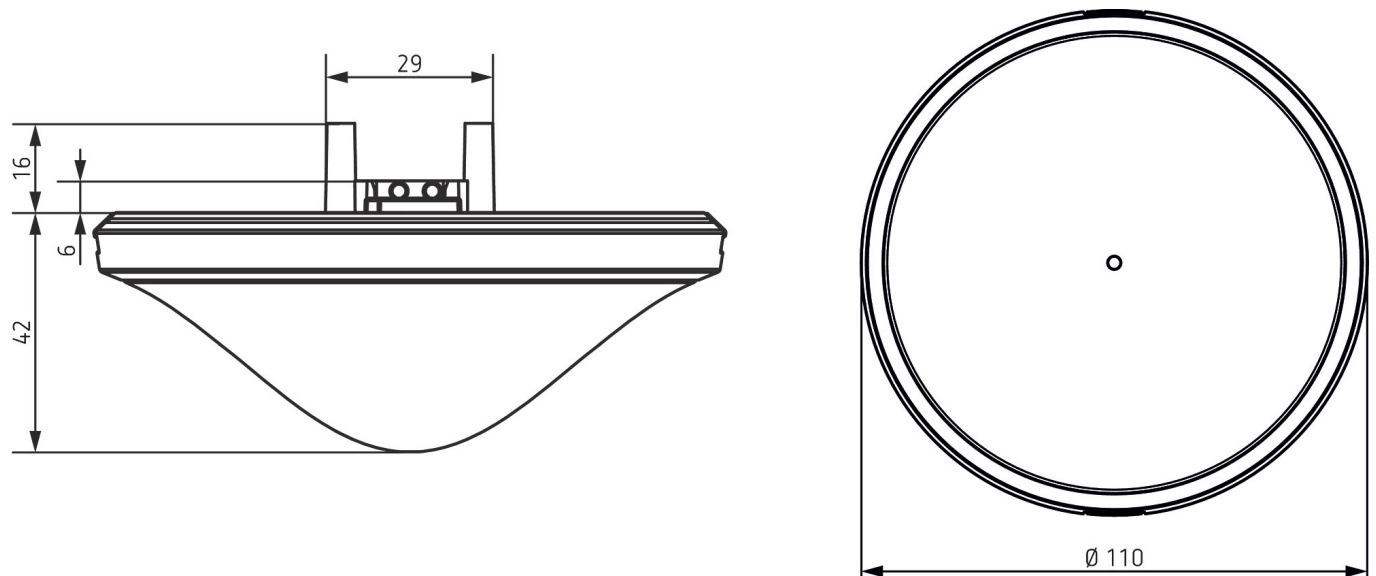

thePrema P360 KNX UP WH

Artikel-Nr.: 2079000

theben

Maßbilder

Zubehör

theSenda P

Artikel-Nr.: 9070910