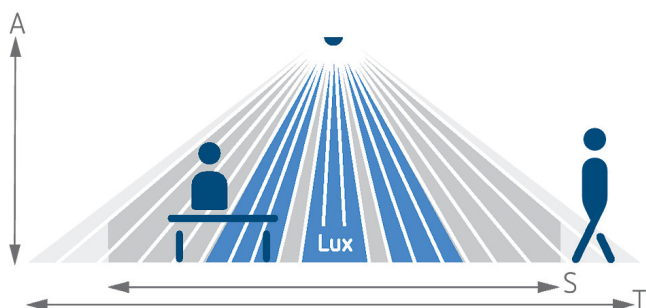

thePrema P360 KNX UP WH

Artikel-Nr.: 2079000

Erfassungsbereich für die Planung bei einer Temperatur von 21 °C

Montagehöhe (A)	Sitzend (S)	Gehend (T)
2 m	20 m² | 4,5 m x 4,5 m	36 m² | 6 m x 6 m ± 0,5 m
2,5 m	36 m² | 6 m x 6 m	64 m² | 8 m x 8 m ± 0,5 m
3 m	49 m² | 7 m x 7 m	81 m² | 9 m x 9 m ± 1 m
3,5 m	64 m² | 8 m x 8 m	100 m² | 10 m x 10 m ± 1 m
5 m		144 m² | 12 m x 12 m ± 1,5 m
10 m		400 m² | 20 m x 20 m ± 2 m

Erfassungsbereich nach Sensnorm IEC 63180

Montagehöhe (A)	Quer gehend (T)	Frontal gehend (R)	Sitzend (S)
2,5 m	77 m² | 8,8 m x 8,8 m	64 m² | 8 m x 8 m	42 µm | 6,5 m x 6,5 m

Technische Änderungen und Druckfehler vorbehalten

weitere Informationen unter: www.theben.de/produkt/2079000

Die Lastangaben werden mit exemplarisch ausgesuchten Leuchtmitteln ermittelt und sind daher aufgrund der Vielzahl der erhältlichen Produkte typische Angaben.