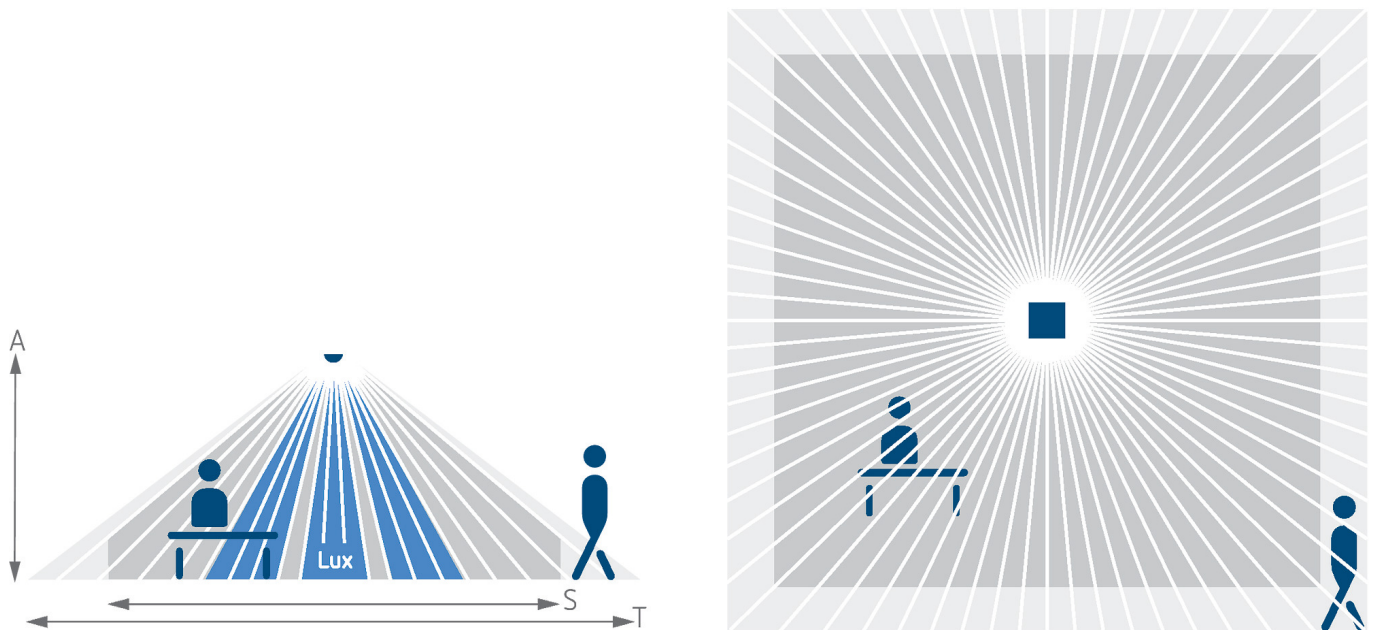

thePrema P360 KNX UP GR

Artikel-Nr.: 2079001

theben

Präsenzmelder & Bewegungsmelder
Deckenmontage innen

5 Jahre
Garantie*

Technische Daten

thePrema P360 KNX UP GR		thePrema P360 KNX UP GR	
Montagehöhe	2 - 10 m	Art der Lichtmessung	Mischlichtmessung
Mindesthöhe	1,7 m	Nachlaufzeit Präsenz	10 s - 120 min
Messbereich Helligkeit	5 - 3000 lx	Einschaltverzögerung Präsenz	10 s - 30 min / inaktiv
Erfassungswinkel	360°	Umgebungstemperatur	0°C ... 50°C
Anschlussart	Steckklemmen WAGO 243	Erfassungsbereich quer gehend	81 m ² (9,0 x 9,0 m)
Montageart	Deckenmontage	Farbe	Grau
Nachlaufzeit Licht	30 s - 60 min	Schutzart	IP 40 (im eingebauten Zustand)

Erfassungsbereich nach Sensnorm IEC 63180

Montagehöhe (A)	Quer gehend (T)	Frontal gehend (R)	Sitzend (S)
2,5 m	77 m ² 8,8 m x 8,8 m	64 m ² 8 m x 8 m	42 μm 6,5 m x 6,5 m

thePrema P360 KNX UP GR

Artikel-Nr.: 2079001