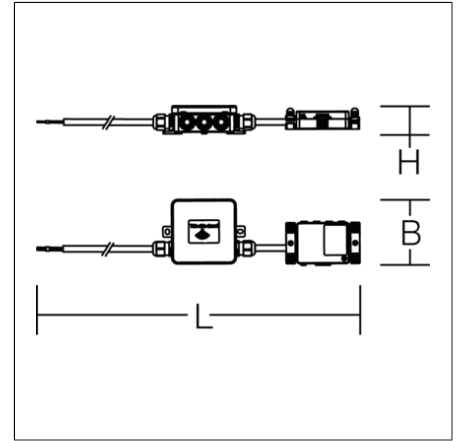

HF-Bewegungsmelder

983110.012 | Zubehör

Zubehör
4068754021135
L 700, B 85, H 37

Deckeneinbau
weiß

HF-Bewegungsmelder in separater Gerätebox. Nicht geeignet für Metalldecken. Anschlussdose inkl. Zugentlastung, mit 5-poliger Anschlussklemme durch 5-adrige 150 mm lange Anschlussleitung mit HF-Bewegungssensor verbunden. 2-polige Leitung zwischen Bewegungsmelder und Leuchte 600 mm lang mit offenen Aderenden. Bewegungsmelder über Tasten einstellbar Funktionsparameter Bewegungsmelder: HF-Melder 5,8 GHz. Haltezeit: 5 Sek. - 30 Min., in 7 Stufen einstellbar. Erfassungswinkel 30°-150°. Reichweite: bis zu 10 m, in bis zu 5 Stufen einstellbar. Einstellbar in Gerätebox. Helligkeitssensor ohne Funktion.

Produktdaten

Länge L	700 mm
Breite B	85 mm
Höhe H	37 mm
Gewicht	222 g
Spannung	220 - 240 V / 50 Hz, 60 Hz
Schutzart	IP 20
Schutzklasse	II
Glühdrahtprüfung	650 °C
Schlagfestigkeit	IK02
Umgebungstemperatur	-20 °C ... + 35 °C
Sicherheitszeichen	Einbauleuchte nicht bedecken!
Konformitätszeichen	CE, EAC