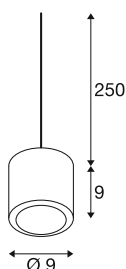

TECHNISCHE DATEN

Art. Nr.	1008617
IP Code	IP20
Schlagfestigkeitsklasse	IK 02
Schlagfestigkeit	0.2 Joule
Montage	Aufbau
Dimmbar	Ja
Technologie der Dimmung	Phasenabschnitt
Primäre Nennspannung	220-240V ~50/60 Hz
Sekundär Strom / Spannung	250 mA
Schutzklasse	II
Wattage	11 W
minimale Umgebungstemperatur	-20 °C
maximale Umgebungstemperatur	50 °C
Höhe Einschaltstrom	12.4 A
Dauer Einschaltstrom	7.2 µs
Lumen	36-780 lm
Lichtfarbtemperatur	2000-3000 Kelvin
Farbe	dunkel kupfer
CRI	90
Lebensdauer	40000 h
Risikogruppe	1
Höhe	9 cm

Durchmesser	9 cm
Pendellänge	250 cm
Nettogewicht	0.65 kg
Bruttogewicht	0.78 kg

Zubehör

1006377	FITU , Aufbau-Deckenrosette gold
1004675	FITU , Einbaurosette weiß
1004676	FITU , Einbaurosette chrom
145990	PENDELLEUCHTENADAPTER , für Hochvolt-Stromschiene 3Phasen, schwarz, inkl. Montagezubehör
143120	PENDELLEUCHTENADAPTER , für Hochvolt 1Phasen-Aufbauschiene, schwarz, inkl. Zugentlastung und Gewindestück
1002163	FITU single Rosette , soft gold
1002164	FITU tripple Rosette , soft gold
1004745	FITU , Deckenrosette weiß
1001542	PENDELLEUCHTENADAPTER , für Hochvolt-Stromschiene 3Phasen, verkehrsweiß, inkl. Montagezubehör
145994	PENDELLEUCHTENADAPTER , für Hochvolt-Stromschiene 3Phasen, grau, inkl. Montagezubehör
132600	DECKENROSETTE FITU , 1er Rosette, rund, schwarz, inkl. Zugentlastung
132610	DECKENROSETTE FITU , 3er Rosette, rund, schwarz, inkl. Zugentlastungen