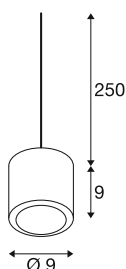

## OCULUS

**Pendelleuchte, Pendellänge 250cm, 2000-3000K, 100°, Dim-to-Warm, PHASE, messing**

Mit hohem Farbwiedergabeindex von CRI>90 und der Dim-to-Warm Dimmbarkeit zu besonders warmem Licht zaubert jedes Mitglied der OCULUS Familie eine einzigartige Stimmung herbei. Dabei sorgt die spezielle Linsenoptik für einen scharf konturierten Lichteffekt, der die Leuchte zur idealen Akzentbeleuchtungsquelle im gehobenen Privatbereich, Arztpraxen, Kanzleien, Cafés, Hotels und Restaurants macht. Durch den Einsatz der beiliegenden gefrosteten Scheibe kann das Licht optional von scharf konturiertem Licht in eine diffuse Lichtverteilung angepasst werden. Neben den klassischen Varianten in schwarz und weiß sind alle OCULUS Leuchten auch in drei weiteren edlen Farben verfügbar. Dabei sorgt die hochwertige PV-D-Beschichtung für hervorragende Oberflächeneigenschaften.

## TECHNISCHE DATEN

Art. Nr.	1008616
IP Code	IP20
Schlagfestigkeitsklasse	IK 02
Schlagfestigkeit	0.2 Joule
Montage	Aufbau
Dimmbar	Ja
Technologie der Dimmung	Phasenabschnitt
Primäre Nennspannung	220-240V ~50/60 Hz
Sekundär Strom / Spannung	250 mA
Schutzklasse	II
Wattage	11 W
minimale Umgebungstemperatur	-20 °C
maximale Umgebungstemperatur	50 °C
Höhe Einschaltstrom	12.4 A
Dauer Einschaltstrom	7.2 µs
Lumen	36-780 lm
Lichtfarbtemperatur	2000-3000 Kelvin
Farbe	messing
CRI	90
Lebensdauer	40000 h
Risikogruppe	1
Höhe	9 cm

Durchmesser	9 cm
Pendellänge	250 cm
Nettogewicht	0.65 kg
Bruttogewicht	0.78 kg