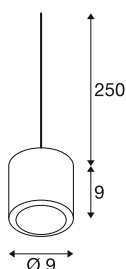

TECHNISCHE DATEN

Art. Nr.	1008615
IP Code	IP20
Schlagfestigkeitsklasse	IK 02
Schlagfestigkeit	0.2 Joule
Montage	Aufbau
Dimmbar	Ja
Technologie der Dimmung	Phasenabschnitt
Primäre Nennspannung	220-240V ~50/60 Hz
Sekundär Strom / Spannung	250 mA
Schutzklasse	II
Wattage	11 W
minimale Umgebungstemperatur	-20 °C
maximale Umgebungstemperatur	50 °C
Höhe Einschaltstrom	12.4 A
Dauer Einschaltstrom	7.2 µs
Lumen	36-780 lm
Lichtfarbtemperatur	2000-3000 Kelvin
Farbe	dunkel bronze
CRI	90
Lebensdauer	40000 h
Risikogruppe	1
Höhe	9 cm

Durchmesser	9 cm
Pendellänge	250 cm
Nettogewicht	0.65 kg
Bruttogewicht	0.78 kg

Zubehör

1006377	FITU , Aufbau-Deckenrosette gold
1004675	FITU , Einbaurosette weiß
1004676	FITU , Einbaurosette chrom
145990	PENDELLEUCHTENADAPTER , für Hochvolt-Stromschiene 3Phasen, schwarz, inkl. Montagezubehör
143120	PENDELLEUCHTENADAPTER , für Hochvolt 1Phasen-Aufbauschiene, schwarz, inkl. Zugentlastung und Gewindestück
1002163	FITU single Rosette , soft gold
1002164	FITU tripple Rosette , soft gold
1004745	FITU , Deckenrosette weiß
1001542	PENDELLEUCHTENADAPTER , für Hochvolt-Stromschiene 3Phasen, verkehrsweiß, inkl. Montagezubehör
145994	PENDELLEUCHTENADAPTER , für Hochvolt-Stromschiene 3Phasen, grau, inkl. Montagezubehör
132600	DECKENROSETTE FITU , 1er Rosette, rund, schwarz, inkl. Zugentlastung
132610	DECKENROSETTE FITU , 3er Rosette, rund, schwarz, inkl. Zugentlastungen