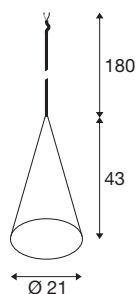

## MAGICO 20

Pendelleuchte, E27, Pendellänge 180cm, 1x max. 10W, matt weiß

Die MAGICO Pendelleuchten sind elegante, konusförmige Leuchten, die in drei Größen und je drei Farbvarianten erhältlich sind. In Matt Schwarz, Matt Weiß oder einer Kombination aus Schwarz und Gold bieten sie vielfältige Gestaltungsmöglichkeiten. Mit ihrem offenen Kabelende und einem passenden Adapter lassen sie sich auch in ein Schienensystem integrieren.

## TECHNISCHE DATEN

Art. Nr.	1008501
Fassung	E27
Leuchtmittel	LED E27
Anzahl Fassungen	1
Leuchtmittel inklusive	Nein
IP Code	IP20
Schlagfestigkeitsklasse	IK 02
Schlagfestigkeit	0.2 Joule
Montage	Einbau
Montagedetails	Decke, Decke mit Zubehör, Schiene Decke
Primäre Nennspannung	220-240V ~50/60Hz
Schutzklasse	II
Wattage	10 W
minimale Umgebungstemperatur	-20 °C
maximale Umgebungstemperatur	45 °C
Farbe	matt weiss
Höhe	43 cm
Durchmesser	21 cm
Pendellänge	180 cm
Nettogewicht	0.8 kg
Bruttogewicht	1.41 kg