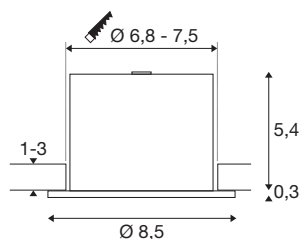

UNIVERSAL DOWNLIGHT PHASE Einbauleuchte

IP20, 7W, 2700/3000/4000/6500K, 38°, ohne Abdeckung

Viele Qualitäten in einem – so ist das SLV UNIVERSAL DOWNLIGHT konstruiert. Dabei lässt sich die Farbtemperatur in vier Stufen via CCT-Switch schnell anpassen. Ebenso einfach ist die Wahl der Leistung mit 5 W oder 7 W. Und dank der arretierbaren Federn und Quick Connector Box ist das Downlight auch noch so schnell wie einfach installiert. Dazu ermöglichen es die separat erhältlichen Abdeckungen in rund oder eckig und verschiedenen Farben, das UNIVERSAL DOWNLIGHT als starres Downlight mit IP65 oder als schwenkbares Downlight mit IP20 zu nutzen.

TECHNISCHE DATEN

Art. Nr.	1008065
IP Code	IP20
Schlagfestigkeitsklasse	IK 02
Schlagfestigkeit	0.2 Joule
Montage	Einbau
Montagedetails	Decke
Dimmbar	Ja
Technologie der Dimmung	Phasenabschnitt
Anzahl Durchverdrahtung	10
Primäre Nennspannung	220-240V ~50/60Hz
Sekundär Strom / Spannung	60/mA
Schutzklasse	II
Wattage	7 W
minimale Umgebungstemperatur	-20 °C
maximale Umgebungstemperatur	40 °C
Anzahl Leuchten an LS B16A	80
Anzahl Leuchten an LS C16A	200
Höhe Einschaltstrom	3 A
Dauer Einschaltstrom	30 µs
Stroboskop-Effekt (SVM)	0.01
Lumen	670/680/690/680 lm
Lichtfarbtemperatur	2700/3000/4000/6500 Kelvin

Abstrahlwinkel	38 °
Farbe	matt schwarz
CRI	90
LXXBXX Daten	L80B50
Lebensdauer	50000 h
Risikogruppe	1
Höhe	5.7 cm
Durchmesser	8.5 cm
Nettogewicht	0.264 kg
Bruttogewicht	0.312 kg
Ausschnittsform	rund
Einbautiefe	7 cm
Einbaudurchmesser	6.8 cm