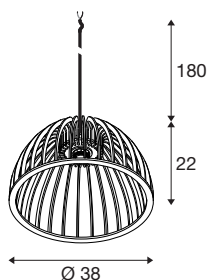

WUD

Pendelleuchte, E27, half round, offenes Kabelende, 1 x max. 60W, schwarz

Natürliches Material mit modernem Stil vereint: Entdecken Sie die neuen WUD Pendelleuchten aus Holz, die mit runder, halbrunder, konischer und zylindrischer Schirmform erhältlich sind. Für noch vielfältigere Einsatzmöglichkeiten lässt sich WUD auch mit den FITU/FENDA Baldachinen oder einem Schienenadapter kombinieren. Das trendige Design fügt sich perfekt in moderne Innenräume. Die großartige optische Wirkung der WUD Leuchtenfamilie kann verstärkt werden, indem man dekorative Leuchtmittel einsetzt.

TECHNISCHE DATEN

Art. Nr.	1008045
Fassung	E27
Anzahl Fassungen	1
IP Code	IP20
Schlagfestigkeit	0.35 Joule
Montage	Aufbau
Montagedetails	Decke mit Zubehör
Primäre Nennspannung	220-240V ~50/60Hz
Schutzklasse	II
Wattage	60 W
minimale Umgebungstemperatur	-20 °C
maximale Umgebungstemperatur	40 °C
Farbe	matt natur
Höhe	22 cm
Durchmesser	38 cm
Pendellänge	180 cm
Nettogewicht	0.3 kg
Bruttogewicht	1.4 kg

Leuchtmittlempfehlung

1008157	LED Globe 125 Half Moon , LED-Leuchtmittel, E27, PHASE, 7W, 2700K
1008159	LED Globe 125 2x slanting Soft Curve , LED-Leuchtmittel, smokey, E27, PHASE, 6W, 1900K

Zubehör

1006377	FITU , Aufbau-Deckenrosette gold
1004675	FITU , Einbaurosette weiß
145990	PENDELLEUCHTENADAPTER , für Hochvolt-Stromschiene 3Phasen, schwarz, inkl. Montagezubehör
143120	PENDELLEUCHTENADAPTER , für Hochvolt 1Phasen-Aufbauschiene, schwarz, inkl. Zugentlastung und Gewindestück
1004746	FITU , Deckenrosette chrom
1002163	FITU single Rosette , soft gold
1004745	FITU , Deckenrosette weiß
1001542	PENDELLEUCHTENADAPTER , für Hochvolt-Stromschiene 3Phasen, verkehrsweis, inkl. Montagezubehör
145994	PENDELLEUCHTENADAPTER , für Hochvolt-Stromschiene 3Phasen, grau, inkl. Montagezubehör
132600	DECKENROSETTE FITU , 1er Rosette, rund, schwarz, inkl. Zugentlastung