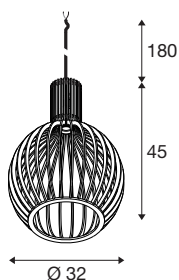

## WUD

Pendelleuchte, E27, ballshape, offenes Kabelende, 1x max. 60W, schwarz

Natürliches Material mit modernem Stil vereint: Entdecken Sie die neuen WUD Pendelleuchten aus Holz, die mit runder, halbrunder, konischer und zylindrischer Schirmform erhältlich sind. Für noch vielfältigere Einsatzmöglichkeiten lässt sich WUD auch mit den FITU/FENDA Baldachinen oder einem Schienenadapter kombinieren. Das trendige Design fügt sich perfekt in moderne Innenräume. Die großartige optische Wirkung der WUD Leuchtenfamilie kann verstärkt werden, indem man dekorative Leuchtmittel einsetzt.

## TECHNISCHE DATEN

Art. Nr.	1008044
Fassung	E27
Anzahl Fassungen	1
IP Code	IP20
Schlagfestigkeit	0.35 Joule
Montage	Aufbau
Montagedetails	Decke mit Zubehör
Primäre Nennspannung	220-240V ~50/60Hz
Schutzklasse	II
Wattage	60 W
minimale Umgebungstemperatur	-20 °C
maximale Umgebungstemperatur	40 °C
Farbe	matt natur
Höhe	45 cm
Durchmesser	32 cm
Pendellänge	180 cm
Nettogewicht	0.55 kg
Bruttogewicht	1.6 kg