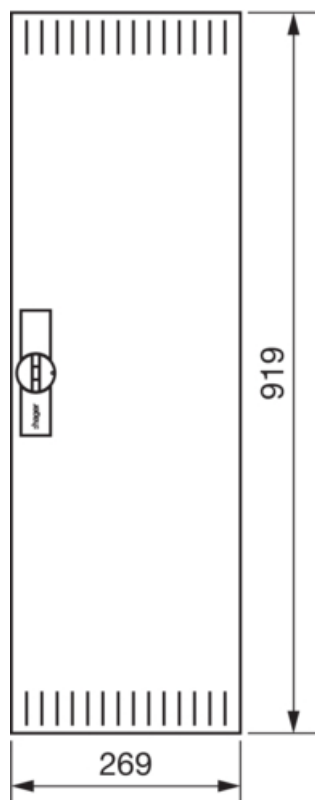

FZ013NV1

Tür, univers, rechts, geschlitz, RAL 9010, für Schrank IP3X, 950x300mm

Technische Merkmale

Höhe installiertes Produkt	919 mm
Breite installiertes Produkt	269 mm
Tiefe installiertes Produkt	12 mm
Vorgesehene Türposition	Rechts
Schutzart	IP31
Anzahl der Schlösser	1
Türschliessungstyp	Klappgriff mit Vorreiber und Stangenverschluß
Werkstoff	Stahlblech
RAL Farbe	RAL 9010 - Reinweiß
Farbe	reinweiß RAL 9010