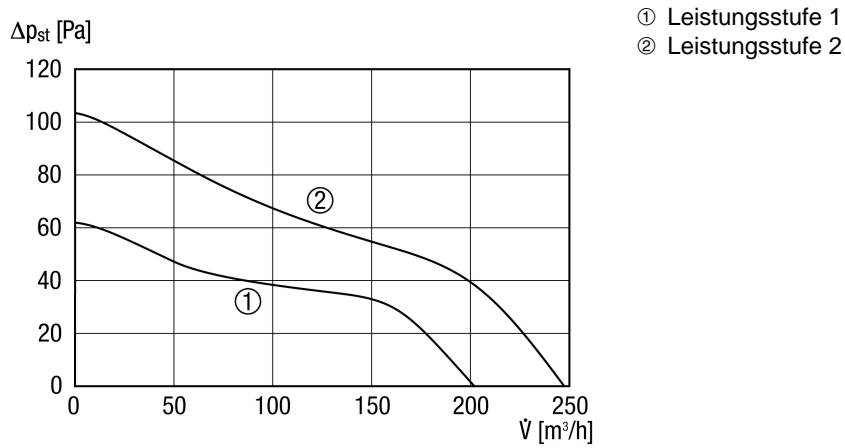

ECA 150 ipro KRC

GTIN (EAN)	4012799840930

Kennlinie