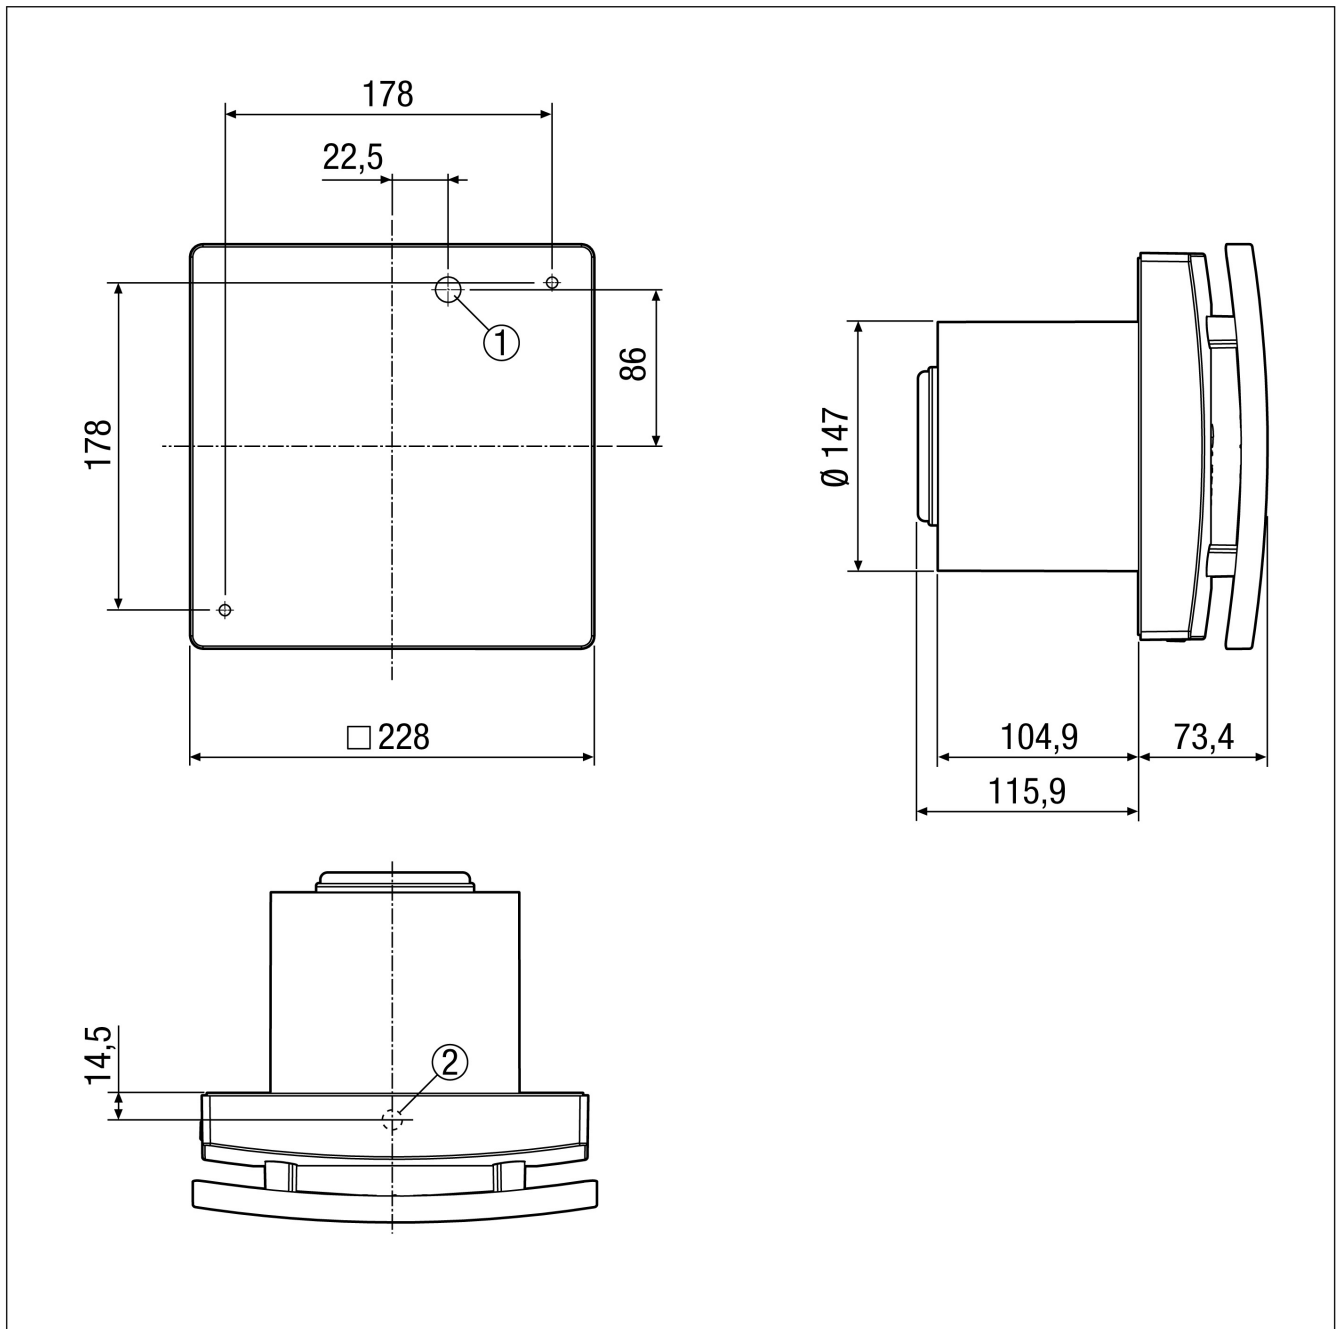

Einsatzbeispiele

Mehrfamilienhaus, Einfamilienhaus, Etagenwohnung, Gewerberaum, Büro

Artikelnummer 0084.0093

Technische Daten

Ausführung	Funkempfänger
Fördervolumen	200 m ³ /h / 250 m ³ /h
Drehzahl	1.672 1/min / 2.189 1/min
Drehzahlsteuerbar	–
Reversierbarkeit	–
SEC average	-10,62 kWh/(m ² *a)
Spannungsart	Wechselstrom
Bemessungsspannung	230 V
Netzfrequenz	50 Hz
Nennleistung	18 W / 22 W
I _{Max}	0,11 A
Schutzart	IP X5
Netzzuleitung	3 / 1,5 mm ²
Einbauort	Decke / Wand
Einbauart	Aufputz
Einbaulage	beliebig
Material	Kunststoff
Farbe	verkehrsweiß, ähnlich RAL 9016
Gewicht	1,685 kg
Klappe	integriert
Klappenart	elektrisch
Nennweite	150 mm
Breite	228 mm
Höhe	228 mm
Tiefe	189,3 mm
Fördermitteltemperatur bei I _{Max}	40 °C
Schalldruckpegel	33 dB(A) / 40 dB(A) (Abstand 3 m, Freifeldbedingungen)
Verpackungseinheit	1 Stück
Sortiment	A

ECA 150 ipro KRC

GTIN (EAN)	4012799840930
------------	---------------

Kennlinie

ECA 150 ipro KRC

Maßzeichnung [mm]

- ① Kabeleinführung für Unterputz-Anschluss
- ② Kabeldurchführung für Aufputz-Anschluss