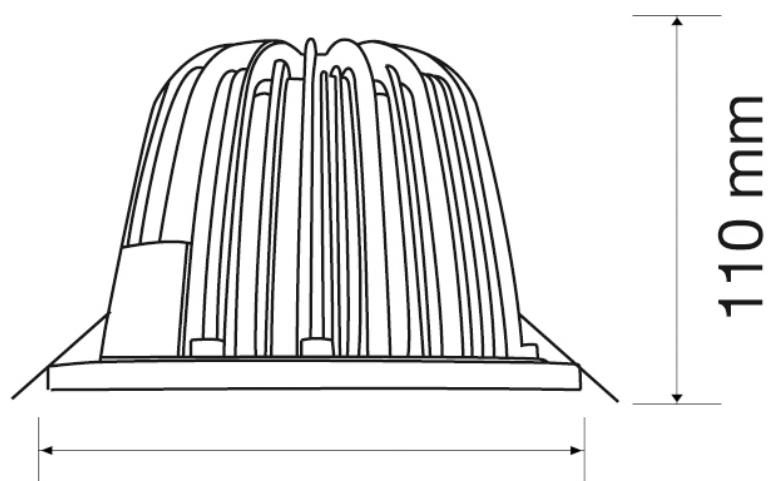

sandweiss, 3000K CALA - 14W IP43 36° 350mA

Article nr.: 42141

für die Innenanwendung, IP43 · Gehäuse: Aluminium-Druckguss (Schutzglas, klar) · Gehäusefarbe: sandweiß · nicht schwenkbar · Ausstrahlwinkel: 36° · Leistung: 14 W · Lichtfarbe: 3000 K · Lichtstrom: 1450 lm · CRI: >80 · Lebensdauer L70B50: >= 50.000 h · Betriebsstrom: 350 mA DC · Schutzklasse III · Einbautiefe: 110 mm · Deckenausschnitt: 105 mm · Außendurchmesser: 116 mm · Energieeffizienzklasse: E · exklusive Konstantstrom-Konverter

TECHNICAL DATA

Unit Code	Stück
BAR code	4012094421414
Housing colour	Sandweiß
Height	80.00 mm
Outer diameter	116 mm
Hole size	105 mm
Depth in ceiling	110.00 mm
LED colour	ca. 3000K warmweiß
Lightoutput per fixture	1450.00 lm
Lamp	Inklusive LED

sandweiss, 3000K CALA - 14W IP43 36° 350mA

Article nr.: 42141

TECHNICAL DATA

IP rating	43
Power	14 W
Psb	0,00 W
Current mA	350 mA
Lamp base	ohne
Amount of LED	1
Material	Aluminium
Temperature range	-20 - 40
Energy efficiency class	EEK-Label_E
CRI	≥ 80
Lifetime L70B50	50.000 h

**sandweiss, 3000K CALA - 14W IP43 36°
350mA**
Article nr.: 42141

TECHNICAL DRAWING

Ø 105 mm

Ø 116 mm

110 mm