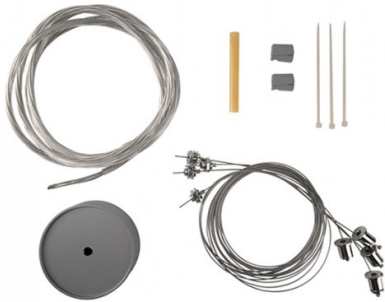

# L 72/3000 DIM

Zubehör Einspeisungen | Abhänge-Set

17.07.2019

## Zubehör

Drahtseilabhangung 4-fach (Lange: 3000 mm),  
hohenverstellbar, Deckendose aus ABS-  
Kunststoff, Decken- und Leuchtenbefestigung  
zum Anschrauben, inklusive Deckeneinspeisung  
und transparentem 5-adrigem Anschlusskabel

### Abmessungen

Lange: 3000 mm

### Sondermae

Abmessungen Baldachin: d = 82 mm

h = 35 mm

**Gewicht** 0.433 kg