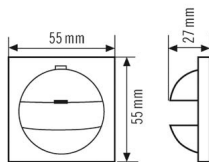

COVER GIR S55 IP20 WH

Artikelnummer

EP10427169

GTIN

4015120427169

Produktbeschreibung

- Abdeckung IP 20-G55 für Wandmelder der Serien Basic, Standard und Compact
- Design kompatibel zu Gira Standard 55
- Ausblendung des vertikalen Erfassungsbereiches mit beiliegender Kappe

Technische Daten

ALLGEMEIN

Gerätekategorie	Abdeckung
-----------------	-----------

GEHÄUSE

Abmessungen	Länge 55 mm x Breite 55 mm x Höhe/Tiefe 27 mm
-------------	---

Gewicht	11 g
Schutzart	IP20
Farbe	weiß, ähnlich RAL 9010

Maßzeichnung

Ausführliche Produktbeschreibung

- Abdeckung IP 20-G55 für Wandmelder der Serien Basic, Standard und Compact
- PD-C180i KNX ECO
- Design kompatibel zu Gira Standard 55
- Ausblendung des vertikalen Erfassungsbereiches mit beiliegender Kappe