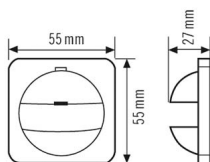

Technische Daten

ALLGEMEIN

Geräteklasse	Abdeckung
--------------	-----------

GEHÄUSE

Abmessungen	Länge 55 mm x Breite 55 mm x Höhe/Tiefe 27 mm
-------------	---

Gewicht	5 g
Schutzart	IP20
Farbe	weiß, ähnlich RAL 9010

Maßzeichnung

Ausführliche Produktbeschreibung

- Abdeckung IP 20-BJSI für Wandmelder der Serien Basic, Standard und Compact
- Design kompatibel zu Busch-Jäger Reflex
- Ausblendung des vertikalen Erfassungsbereiches mit beiliegender Kappe