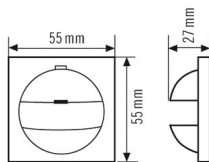

Technische Daten

ALLGEMEIN

| | |
|-----------------|-----------|
| Gerätekategorie | Abdeckung |
|-----------------|-----------|

GEHÄUSE

| | |
|-------------|---|
| Abmessungen | Länge 55 mm x Breite 55 mm x Höhe/Tiefe 27 mm |
|-------------|---|

| | |
|-----------|------------------------|
| Gewicht | 10 g |
| Schutzart | IP20 |
| Farbe | weiß, ähnlich RAL 9010 |

Maßzeichnung

Ausführliche Produktbeschreibung

- Abdeckung IP 20-BS1 für Wandmelder der Serien Basic, Standard und Compact
- Design kompatibel zu Berker S.1
- Ausblendung des vertikalen Erfassungsbereiches mit beiliegender Kappe