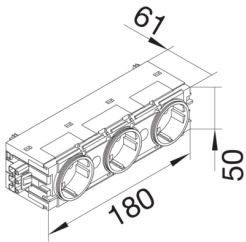

Steckdose 3-fach mit Wago Steck-/Klemmtechnik C-Profil in graphitschwarz

Kanalsteckdose mit erhöhtem Berührungsschutz, vorverdrahtet, anreihbar durch 3-poliges Steckverbindersystem mit Schnellbefestigung für Geräteeinbausystem mit C-Profil. Leitungsanschluss über Steckklemmen 1,5 - 2,5 mm² oder über verpolungssicheres Steckverbindersystem.

GS30009011

Technische Merkmale

Befestigungsart	C-Profil
Farbe	graphitschwarz
RAL Farbnummer	9011
Nennstrom	16 A
Nennspannung	250 V
Frequenz	50/60 Hz
Montage	anreihbar
Ausführung	3 fach
vorbestückt mit	3 Schukosteckdosen
Stecksystem	Wago Winsta
Breite installiertes Produkt	50 mm
Tiefe installiertes Produkt	61 mm