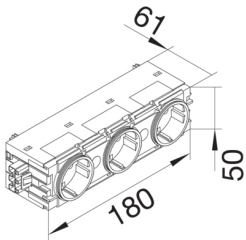

Steckdose 3-fach mit Wago Steck-/Klemmtechnik C-Profil in reinweiß

Kanalsteckdose mit erhöhtem Berührungsschutz, vorverdrahtet, anreihbar durch 3-poliges Steckverbindersystem mit Schnellbefestigung für Geräteinbausystem mit C-Profil. Leitungsanschluss über Steckklemmen 1,5 - 2,5 mm² oder über verpolungssicheres Steckverbindersystem.

GS30009010

Technische Merkmale

Befestigungsart	C-Profil
Farbe	reinweiß
RAL Farbnummer	9010
Nennstrom	16 A
Nennspannung	250 V
Frequenz	50/60 Hz
Montage	anreihbar
Ausführung	3 fach
vorbestückt mit	3 Schukosteckdosen
Stecksystem	Wago Winsta
Breite installiertes Produkt	50 mm
Tiefe installiertes Produkt	61 mm