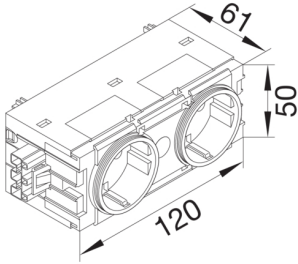

**Steckdose 2-fach mit Wago Steck-/Klemmtechnik C-Profil in verkehrsrot**

Kanalsteckdose mit erhöhtem Berührungsschutz, vorverdrahtet, anreihbar durch 3-poliges Steckverbindersystem mit Schnellbefestigung für Geräteeinbausystem mit C-Profil. Leitungsanschluss über Steckklemmen 1,5 - 2,5 mm<sup>2</sup> oder über verpolungssicheres Steckverbindersystem.

GS20003020

Technische Merkmale

Befestigungsart	C-Profil
Farbe	verkehrsrot
RAL Farbnummer	3020
Nennstrom	16 A
Nennspannung	250 V
Frequenz	50/60 Hz
Montageart	Geräteeinbaukanal
vorbestückt mit	2 Schuko Steckdosen
Stecksystem	Wago Winsta
Breite installiertes Produkt	50 mm
Tiefe installiertes Produkt	61 mm