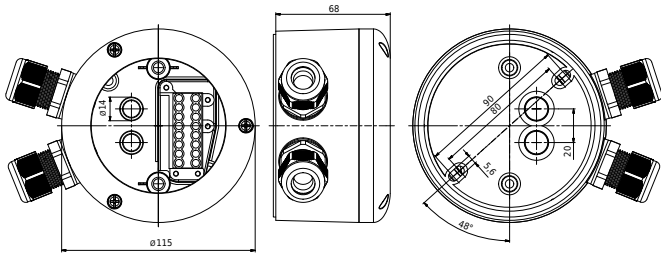

Aufputzdose (IP65) PD4-AP IP54

weiß, Art.-Nr.: 92376

Produktinformationen

- Mit dieser Aufputzdose kann der Schutzgrad der Präsenzmelder:
 - PD4-M-1C-K-AP
 - PD4-M-2C-AP
 - PD4-M-2C-K-AP
 - PD4-S-AP
 - PD4-S-K-AP
- von IP54 auf IP65 erhöht werden!

Technische Daten

Abmessungen:	Ø 115 x 70 mm
Schutzart/-klasse:	IP65
Gehäuse:	Polycarbonat, UV-beständig

Bestelldaten

Bezeichnung	Farbe	Artikel-Nummer	EAN-Nummer
Aufputzdose (IP65) PD4-AP IP54	weiß	92376	4007529923762

Bemaßung 92376

Aufputzvariante (AP)

© 2019 B.E.G. Brück Electronic GmbH