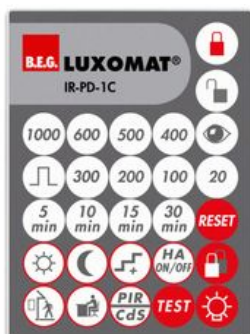

IR-PD-1C

-, Art.-Nr.: 92520

Produktinformationen

- Infrarot-Fernbedienung zum komfortablen Einstellen oder Ändern der Parameter
- Inklusive Wandhalterung
- Geeignet für die Master-Versionen folgender Präsenzmelder und Feuchtraumleuchten: PD2-M-1C, PD4-M-1C/2C -DS -K -PS -TRIO-K-3P, PD9-M-1C, PD11-M-1C und AL60-LEDN-PD9M

Technische Daten

Batterie:	3,0 V Lithium CR2032 (inklusive)
Abmessungen:	80 x 60 x 8 mm
Sendereichweite:	bewölkt/dunkel: max. 5 bis 6 m sonnig: max. 2 bis 3 m

Bestelldaten

Bezeichnung	Farbe	Artikel-Nummer	EAN-Nummer
IR-PD-1C	-	92520	4007529925209

Bemaßung 92520