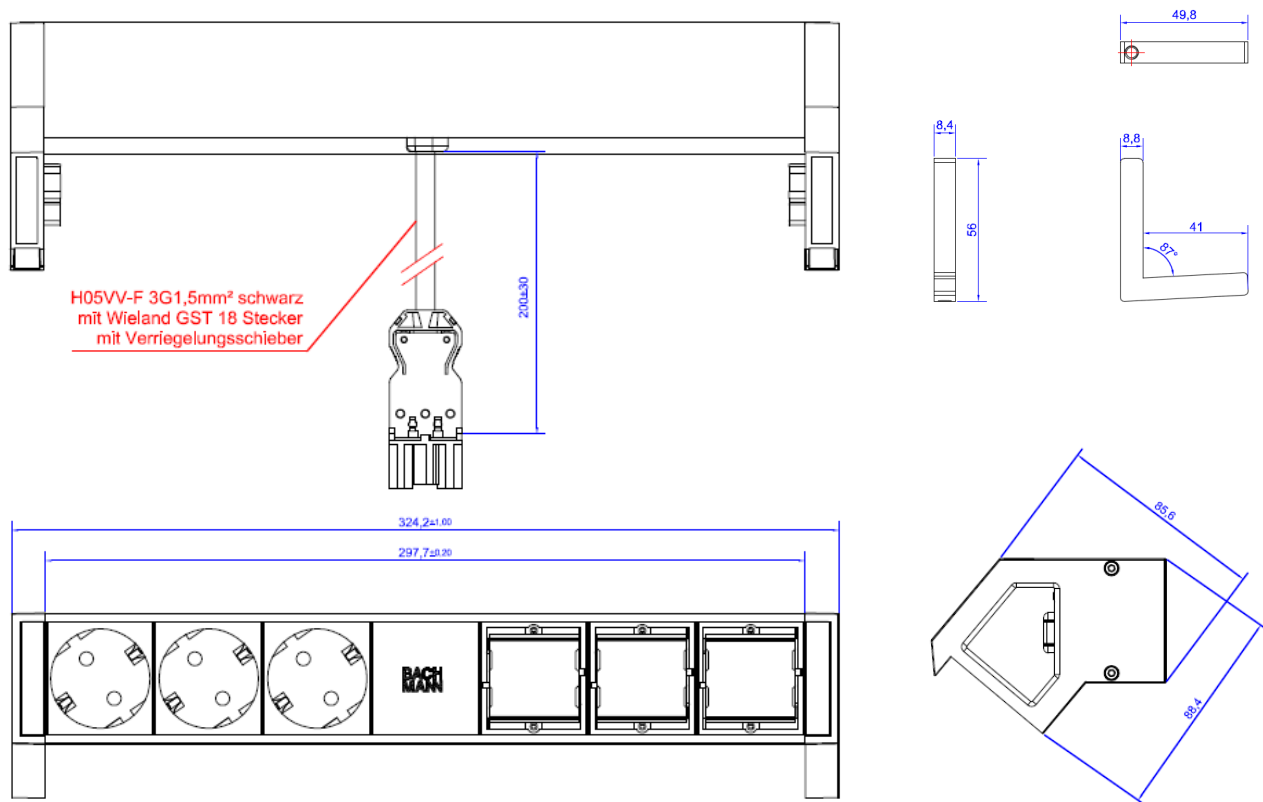

Skizze / Bild

DESK2 3xSchutzkontaktsteckdosen 3xABD mit 0,2m H05VV-F3G1,5mm² mit GST18/3 Stecker	DESK2 3xGerman type sockets 3xcover for custom modules with 0,2m H05VV-F3G1,5mm² with GST18/3 plug
Steckdosen: <ul style="list-style-type: none"> Nach IEC 60884, VDE 0620-1 2-polig mit Schutzkontakt, mit Kinderschutz 16A/3680W, AC250V, IP20, 35° schwarz 	Steckdosen: <ul style="list-style-type: none"> According IEC 60884, VDE 0620-1 2-pole with earthing contact, incl. child protection 16A/3680W, AC250V, IP20, 35° Black
Custom Module: <ul style="list-style-type: none"> 3x ABD für Custom Module 	Custom Module: <ul style="list-style-type: none"> 3x cover for custom modules
Anschluss: <ul style="list-style-type: none"> Nicht wiederanschließbar, Endkappen genietet 0,2m H05VV-F3G 1,5mm² schwarz mit Wieland GST18/3 Stecker schwarz verriegelbar 	Connection: <ul style="list-style-type: none"> Non-rewireable, riveted endcaps 0,2m H05VV-F3G 1,5mm² black with Wieland GST18/3 plug black lockable
Befestigung: <ul style="list-style-type: none"> Über Haltewinkel (schwarz) 	Mounting: <ul style="list-style-type: none"> Via holding flanges (black)
Material: <ul style="list-style-type: none"> Kunststoff: PA6 GF 30 V1 , Glühdraht-Prüfung bis 850°C Profil und Rückenblende: Aluminium 	Material: <ul style="list-style-type: none"> Plastic: PA6 GF 30 V1, glow wire resistant up to 850°C Profile and back cover: Aluminum
Lackierung (Endkappen, Profil und Rückenblende): <ul style="list-style-type: none"> INOX 	Painting (endcaps, profile and back cover): <ul style="list-style-type: none"> INOX
Abmessungen: <ul style="list-style-type: none"> Gemäß Zeichnung 	Measurements: <ul style="list-style-type: none"> According to drawing
Lieferform: <ul style="list-style-type: none"> In Kartonbox verpackt 	Packing: <ul style="list-style-type: none"> In carton box
Lieferumfang: <ul style="list-style-type: none"> 1x Steckdosenleiste 2x Haltewinkel (Schwarz) 	Extent of delivery: <ul style="list-style-type: none"> 1x socket strip 2x holding brackets (black)