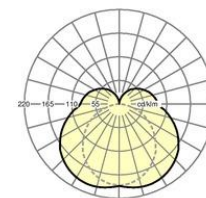

Kategorie (ETIM):	Möbelleuchte/Spiegelleuchte
Typ:	SLG LED
Bestellnummer:	16161244125
Bestückung:	Leuchtmittel integriert: LED, Lichtfarbe 840/neutralweiß (4000K), Farbwiedergabe Ra>80
Lampenlebensdauer:	50000h L80/B10
Betriebsgerät:	Elektronischer Treiber (1 Stück)
Netzspannung:	230V / 50Hz
Systemleistung (W):	18
Leuchtenlichtstrom (lm):	2000
lm/W:	110
Energieeffizienzklasse:	A+
Prüfzeichen:	IP 44, Schutzklasse I, Glühdrahtprüfung 850°C, F, MM, Indoor, CE
Gehäusefarbe:	aluminium natur eloxiert
Gewicht (netto) (kg):	1.7
Abmessungen LxBxH/DxH (mm):	1160 x 47 x 82
Kabeleinführung KE X/Y (mm):	0 / 0
Montageart:	Wandanbau, Möbelanbau
EAN-Nummer:	4020863321889
Stat. Waren-Nr.:	94051098

smile-SLG/1200 LED 2000lm 840 • aen • ET • 16161244125

Lichttechnik
Diffusor opal-direkt/indirekt strahlend
SLG/1200 LED 2000 lm 840

η_{LB} 100 %
lm/W 110
 $\Phi \downarrow/\uparrow$ 77 % / 23 %

Möbelleuchte/Spiegelleuchte; Gehäuse Aluminiumstrangpressprofil eloxiert, verschraubbare weißaluminium lackierte Stirnseiten aus Kunststoff, Befestigung senkrecht oder waagrecht als Wandmontage möglich, mit integriertem Kabelkanal und schutzartgerechter Leitungseinführung. Gehäusefarbe aluminium natur eloxiert; Lichtverteilung direkt/indirekt mittels opalem Diffusor aus Polycarbonat mit glatter Oberfläche; Elektrischer Anschluss über 3-polige Anschlussklemme in Steckkontakt-Technik.

Abmessungen LxBxH/DxH (mm): 1160 x 47 x 82
Kabeleinführung KE X/Y (mm): 0 / 0
Bestückung: Leuchtmittel integriert: LED, Lichtfarbe 840/neutralweiß (4000K), Farbwiedergabe Ra>80
Lampenlebensdauer: 50000h L80/B10
Leuchtenlichtstrom (lm): 2000
lm/W: 110
Betriebsgerät: Elektronischer Treiber (1 Stück)
Systemleistung (W): 18
Energieeffizienzklasse: A+
Prüfzeichen: IP 44, Schutzklasse I, Glühdrahtprüfung 850°C, F, MM, Indoor, CE