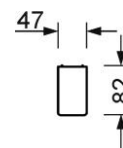

Kategorie (ETIM):	Möbelleuchte/Spiegelleuchte
Typ:	SLG LED
Bestellnummer:	16161244125
Bestückung:	Leuchtmittel integriert: LED, Lichtfarbe 840/neutralweiß (4000K), Farbwiedergabe Ra>80
Lampenlebensdauer:	50000h L80/B10
Betriebsgerät:	Elektronischer Treiber (1 Stück)
Netzspannung:	230V / 50Hz
Systemleistung (W):	18
Leuchtenlichtstrom (lm):	2000
lm/W:	110
Energieeffizienzklasse:	A+
Prüfzeichen:	IP 44, Schutzklasse I, Glühdrahtprüfung 850°C, F, MM, Indoor, CE
Gehäusefarbe:	aluminium natur eloxiert
Gewicht (netto) (kg):	1.7
Abmessungen LxBxH/DxH (mm):	1160 x 47 x 82
Kabeleinführung KE X/Y (mm):	0 / 0
Montageart:	Wandanbau, Möbelanbau
EAN-Nummer:	4020863321889
Stat. Waren-Nr.:	94051098

smile-SLG/1200 LED 2000lm 840 • aen • ET • 16161244125

Lichttechnik
Diffusor opal-direkt/indirekt strahlend
SLG/1200 LED 2000 lm 840

η_{LB} 100 %
lm/W 110
 $\Phi \downarrow/\uparrow$ 77 % / 23 %

Möbelleuchte/Spiegelleuchte; Gehäuse Aluminiumstrangpressprofil eloxiert, verschraubbare weißaluminium lackierte Stirnseiten aus Kunststoff, Befestigung senkrecht oder waagrecht als Wandmontage möglich, mit integriertem Kabelkanal und schutzartgerechter Leitungseinführung. Gehäusefarbe aluminium natur eloxiert; Lichtverteilung direkt/indirekt mittels opalem Diffusor aus Polycarbonat mit glatter Oberfläche; Elektrischer Anschluss über 3-polige Anschlussklemme in Steckkontakt-Technik.

Abmessungen LxBxH/DxH (mm): 1160 x 47 x 82
Kabeleinführung KE X/Y (mm): 0 / 0
Bestückung: Leuchtmittel integriert: LED, Lichtfarbe 840/neutralweiß (4000K), Farbwiedergabe Ra>80
Lampenlebensdauer: 50000h L80/B10
Leuchtenlichtstrom (lm): 2000
lm/W: 110
Betriebsgerät: Elektronischer Treiber (1 Stück)
Systemleistung (W): 18
Energieeffizienzklasse: A+
Prüfzeichen: IP 44, Schutzklasse I, Glühdrahtprüfung 850°C, F, MM, Indoor, CE