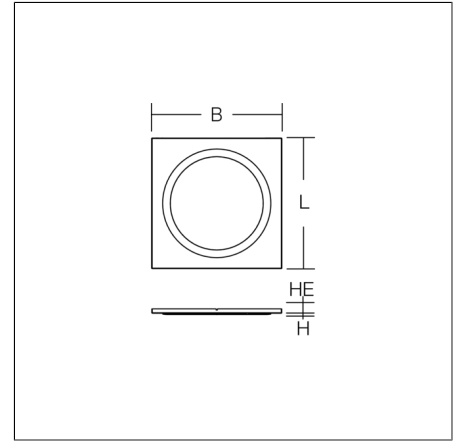

Einlegerahmen

982182.002 | Zubehör

Zubehör
4051859151968
L 595, B 595, H 36

Deckeneinlege
weiß

Einlegerahmen für Rasterdecken Modulmaß 600. Rahmen aus Stahlblech, pulverbeschichtet. Für Einbau-Downlight Toledo Flat D 495.

Produktdaten

Länge L	595 mm
Breite B	595 mm
Höhe H	36 mm
Gewicht	2.06 kg
Umgebungstemperatur	25 °C

Zubehör

982799.002
Silikonschaum-Dichtung