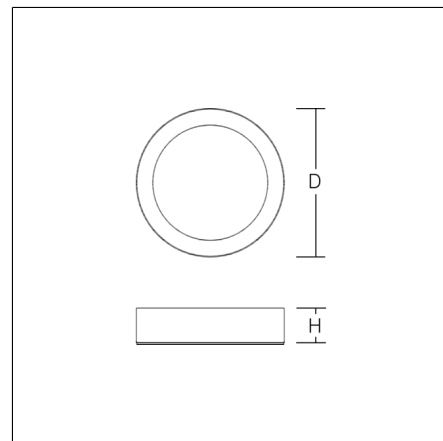

# Anbaugehäuse

982181.002 | Zubehör

Zubehör  
4051859151951  
D 500, H 57

Deckenanbau, Wandanbau  
leuchtenweiß

Anbaugehäuse. Für Einbau-Downlight Toledo Flat Round / D 495 mm. Deckengestell und Montageblech Metall verzinkt. Zylindergehäuse Stahlblech pulverbeschichtet. Downlight werkzeuglos verriegelbar.

## Produktdaten

Durchmesser D	500 mm
Höhe H	57 mm
Gewicht	1.39 kg
Umgebungstemperatur	25 °C