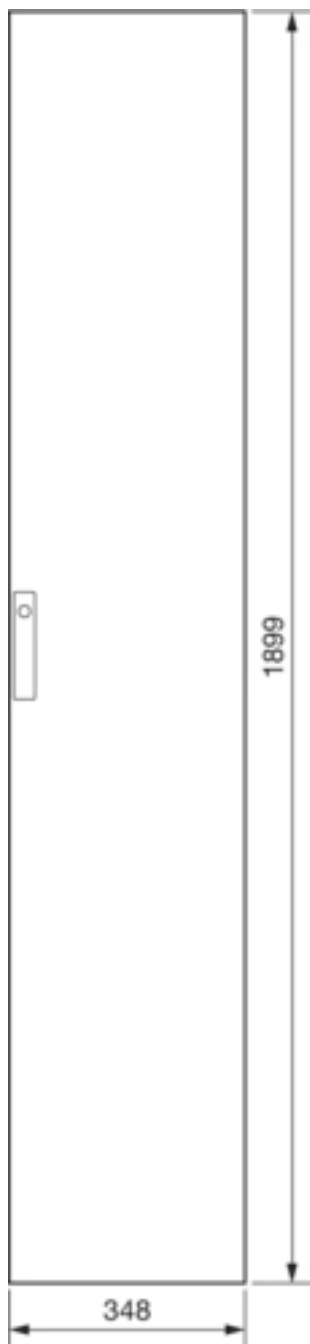

FZ207D

Tür, univers, rechts, für IP 54, Schutzklasse I, 1900x350 mm

Technische Merkmale

Höhe installiertes Produkt	1900 mm
Breite installiertes Produkt	350 mm
Tiefe installiertes Produkt	20 mm
Schutzart	IP54
Schutzklasse	Schutzklasse I
Farbe	lichtgrau RAL 7035
Montageart	QuickSet
Anzahl Türen	1
Werkstoff	Stahl
Oberfläche	pulverbeschichtet