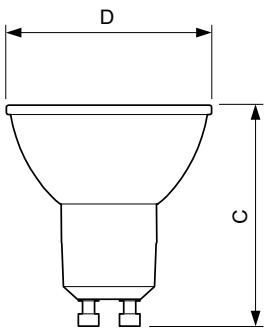

Produkt Daten

Allgemeine Eigenschaften	
Sockel	GU10 [GU10]
EU RoHS-konform	Ja
Nennlebensdauer (Nom)	25000 h
Schaltzyklus	50000X
Technischer Typ	4.9-50W

Lichttechnische Daten	
Farbcode	930 [CCT von 3000 K]
Ausstrahlungswinkel (Nom)	36 °
Lichtstrom (Nom)	365 lm
Lichtstärke (Nom)	650 cd
Lichtfarbe	Weiß (WH)
Ähnlichste Farbtemperatur (Nom)	3000 K
Nennlichtausbeute (nom.)	82,65 lm/W
Farbkonsistenz	<6
Farbwiedergabeindex (Nom.)	90

Abmessungsskizzen

GU10 230V5W-50W 355lm 36D 3000K GU10 Dim

Product	D	C
MASTER LED spot VLE D 4.9-50W GU10 930 36D	50 mm	54 mm

Photometrische Daten

MASTER LEDspotMV 50W GU10 930 36D 365lm

MASTER LEDspotMV 35W GU10 930 36D 270lm