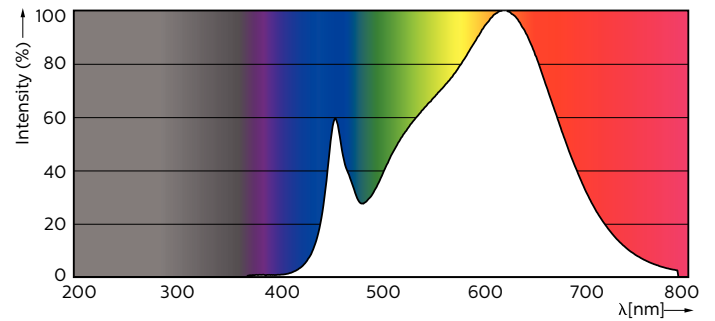

Produkt Daten

Allgemeine Eigenschaften	
Sockel	GU10 [GU10]
EU RoHS-konform	Ja
Nennlebensdauer (Nom)	25000 h
Schaltzyklus	50000X
Technischer Typ	4.9-50W

Lichttechnische Daten	
Farbcode	930 [CCT von 3000 K]
Ausstrahlungswinkel (Nom)	36 °
Lichtstrom (Nom)	365 lm
Lichtstärke (Nom)	650 cd
Lichtfarbe	Weiß (WH)
Ähnlichste Farbtemperatur (Nom)	3000 K
Nennlichtausbeute (nom.)	82,65 lm/W
Farbkonsistenz	<6
Farbwiedergabeindex (Nom.)	90

Restlichtstrom am Ende der Nennlebensdauer (Nom)	70 %
Lichtstrom im 90° Winkel	365 lm

Elektrische Kenndaten	
Eingangsfrequenz	50 bis 60 Hz
Power (Rated) (Nom)	4,9 W
Lampenstrom (Nom)	27 mA
Äquivalente Leistung	50 W
Startzeit (Nom)	0,5 s
Aufwärmzeit bis 60 % Licht (Nom)	0,5 s
Leistungsfaktor (Nom)	0,8
Spannung (Nom)	220-240 V

Abmessungsskizzen

GU10 230V5W-50W 355lm 36D 3000K GU10 Dim

Product	D	C
MASTER LED spot VLE D 4.9-50W GU10 930 36D	50 mm	54 mm

Photometrische Daten

MASTER LEDspotMV 50W GU10 930 36D 365lm

MASTER LEDspotMV 35W GU10 930 36D 270lm

MASTER LEDspot & Value GU10 Hochvolt-Reflektorlampen

Photometrische Daten

MASTER LEDspotMV 50W GU10 36D 355lm

Lebensdauer

MASTER LEDspotMV GU10 922-927 36D

MASTER LEDspotMV GU10 922-927 36D