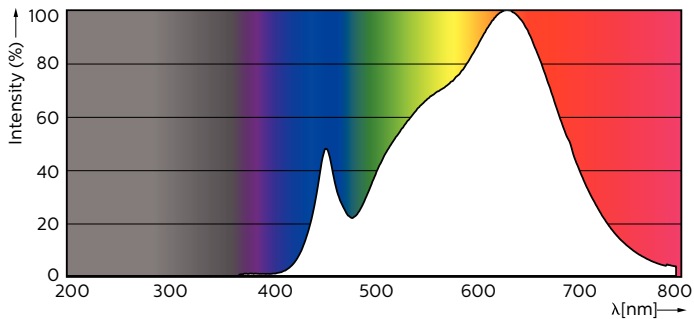

MASTER LEDspot ExpertColor MV 50W GU10 930 36D