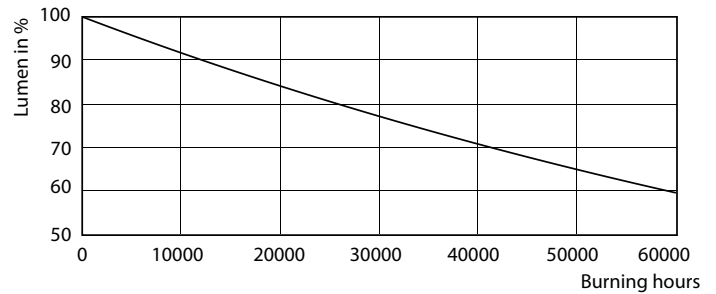

Produkt Daten

Allgemeine Eigenschaften	
Socket	GU10 [GU10]
EU RoHS-konform	Ja
Nennlebensdauer (Nom)	40000 h
Schaltzyklus	50000X
Technische Type	5.5-50W
Lichttechnische Daten	
Farbcode	930 [CCT von 3000 K]
Ausstrahlungswinkel (Nom)	36 °

MASTER LEDspot GU10 ExpertColor

Lichtstrom im 90° Winkel	375 lm
--------------------------	--------

Elektrische Kenndaten

Eingangsfrequenz	50 bis 60 Hz
Power (Rated) (Nom)	5,5 W
Lampenstrom (Nom)	30 mA
Äquivalente Leistung	50 W
Startzeit (Nom)	0,5 s
Aufwärmzeit bis 60 % Licht (Nom.)	0,5 s
Leistungsfaktor (Nom)	0,8
Spannung (Nom)	220-240 V

MASTER LEDspot GU10 ExpertColor

Photometrische Daten

MASTER LEDspot ExpertColor MV 50W GU10 930 36D

Lebensdauer

MASTER LEDspot ExpertColor MV 35W GU10 25D

MASTER LEDspot ExpertColor MV 35W GU10 25D