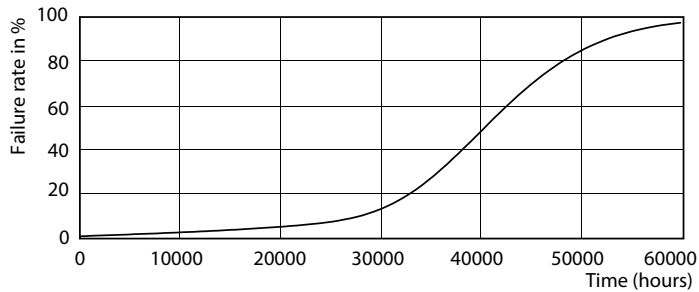

Lebensdauer

MASTER LEDspot ExpertColor MV 35W GU10 25D