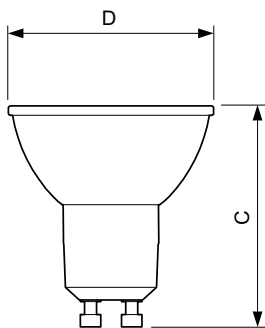

MASTER LEDspot GU10 ExpertColor

Lichtstrom im 90° Winkel	375 lm

Elektrische Kenndaten

Eingangsfrequenz	50 bis 60 Hz
Power (Rated) (Nom)	5,5 W
Lampenstrom (Nom)	30 mA
Äquivalente Leistung	50 W
Startzeit (Nom)	0,5 s
Aufwärmzeit bis 60 % Licht (Nom.)	0,5 s
Leistungsfaktor (Nom)	0,8
Spannung (Nom)	220-240 V

Temperaturkenndaten

Gehäusetemperatur (max)	80 °C

Dimmen

Dimmbar	Ja

Mechanische Kenndaten

Kolbenform	PAR16 [PAR 2 inch/50mm]

Zulassungen und Anwendungseigenschaften

Energieeffizienz-Label (EEL)	A+
Geeignet für Akzentbeleuchtung	ja
Energieverbrauch kWh/1.000 Std.	6 kWh

Produktdaten

Gesamt-Produktcode	871869670769200
Bestell-Produktname	MASTER LED ExpertColor 5.5-50W GU10 930 36D
EAN/UPC - Produkt	8718696707692
Bestellcode	70769200
Anzahl pro Verpackung	1
SAP-Zähler - Pakete pro Außenkarton	10
SAP-Material	929001347402
Nettogewicht (Einzelteil)	0,038 kg

Abmessungsskizzen

GU10 230V5.5W-50W350lm40D 3000K GU10 Dim

Product	D	C
MASTER LED ExpertColor 5.5-50W GU10 930 36D	50 mm	54 mm

Photometrische Daten

MASTER LEDspot ExpertColor MV 50W GU10 930 36D