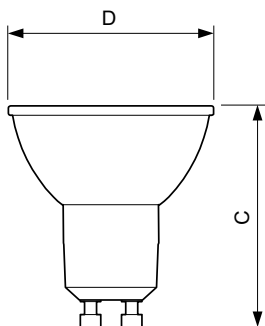

Temperaturkenndaten

Gehäusetemperatur (max)	80 °C
-------------------------	-------

Dimmen

Dimmbar	Ja
---------	----

Mechanische Kenndaten

Kolbenform	PAR16 [PAR 2 inch/50mm]
------------	--------------------------

Abmessungsskizzen

GU10 230V5.5W-50W350lm25D 3000K GU10 Dim

Product	D	C
MASTER LED ExpertColor 5.5-50W GU10 930 25D	50 mm	54 mm

Photometrische Daten

MASTER LEDspot ExpertColor MV 50W GU10 930 25D

MASTER LEDspot ExpertColor MV 50W GU10 930 25D