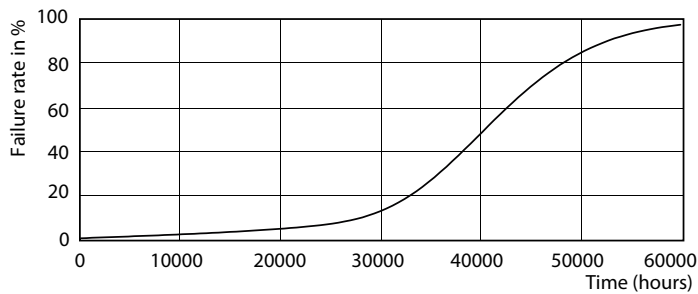

Lebensdauer

MASTER LEDspot ExpertColor MV 35W GU10 25D