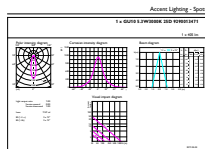

Photometrische Daten

MASTER LEDspot ExpertColor MV 50W GU10 930 25D

MASTER LEDspot ExpertColor MV 50W GU10 930 25D