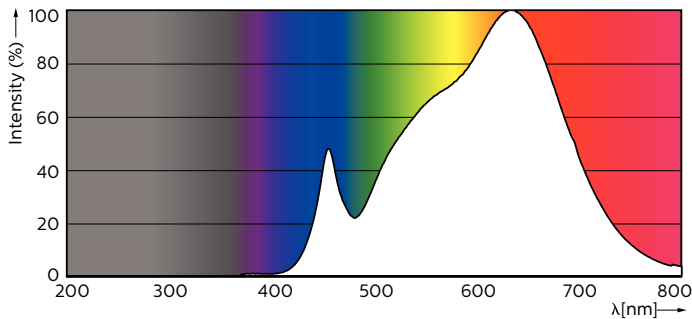

MASTER LEDspot ExpertColor MV 50W GU10 930 25D

MASTER LEDspot ExpertColor MV 50W GU10 930 25D