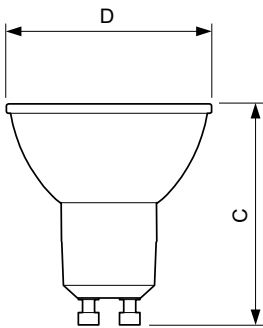

MASTER LEDspot GU10 ExpertColor

Lichtstrom im 90° Winkel	300 lm

Elektrische Kenndaten

Eingangsfrequenz	50 bis 60 Hz
Power (Rated) (Nom)	3,9 W
Lampenstrom (Nom)	22 mA
Äquivalente Leistung	35 W
Startzeit (Nom)	0,5 s
Aufwärmzeit bis 60 % Licht (Nom.)	0,5 s
Leistungsfaktor (Nom)	0,8
Spannung (Nom)	220-240 V

Temperaturkenndaten

Gehäusetemperatur (max)	80 °C

Dimmen

Dimmbar	Ja

Mechanische Kenndaten

Kolbenform	PAR16 [PAR 2 inch/50mm]

Zulassungen und Anwendungseigenschaften

Energieeffizienz-Label (EEL)	A+
Geeignet für Akzentbeleuchtung	ja
Energieverbrauch kWh/1.000 Std.	4 kWh

Produktdaten

Gesamt-Produktcode	871869670759300
Bestell-Produktname	MASTER LED ExpertColor 3.9-35W GU10 940 36D
EAN/UPC - Produkt	8718696707593
Bestellcode	70759300
Anzahl pro Verpackung	1
SAP-Zähler - Pakete pro Außenkarton	10
SAP-Material	929001346902
Nettogewicht (Einzelteil)	0,038 kg

Abmessungsskizzen

GU10 230V4W-35W 265lm 40D 4000K GU10 Dim

Product	D	C
MASTER LED ExpertColor 3.9-35W GU10 940 36D	50 mm	54 mm

Photometrische Daten