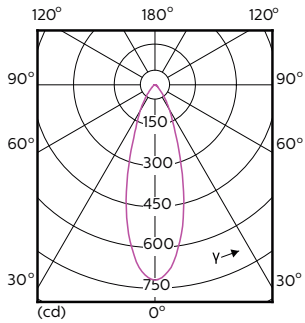

MASTER LEDspot GU10 ExpertColor

Photometrische Daten

MASTER LEDspot ExpertColor MV 35W GU10 940 36D