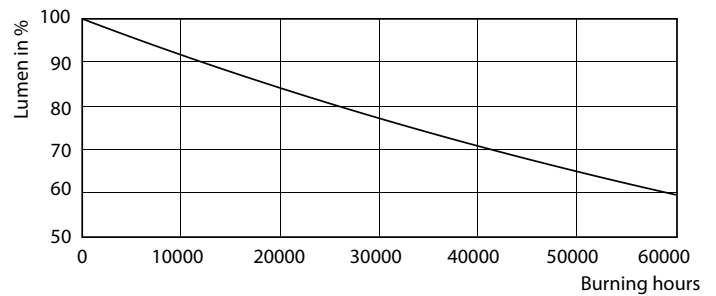

MASTER LEDspot GU10 ExpertColor

Lichtstrom im 90° Winkel	300 lm
--------------------------	--------

Elektrische Kenndaten

Eingangsfrequenz	50 bis 60 Hz
Power (Rated) (Nom)	3,9 W
Lampenstrom (Nom)	22 mA
Äquivalente Leistung	35 W
Startzeit (Nom)	0,5 s
Aufwärmzeit bis 60 % Licht (Nom.)	0,5 s
Leistungsfaktor (Nom)	0,8
Spannung (Nom)	220-240 V

MASTER LEDspot GU10 ExpertColor

Photometrische Daten

MASTER LEDspot ExpertColor MV 35W GU10 940 36D

Lebensdauer

MASTER LEDspot ExpertColor MV 35W GU10 25D

MASTER LEDspot ExpertColor MV 35W GU10 25D