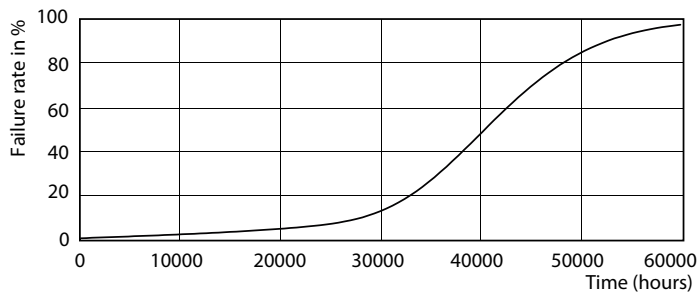

Lebensdauer

MASTER LEDspot ExpertColor MV 35W GU10 25D