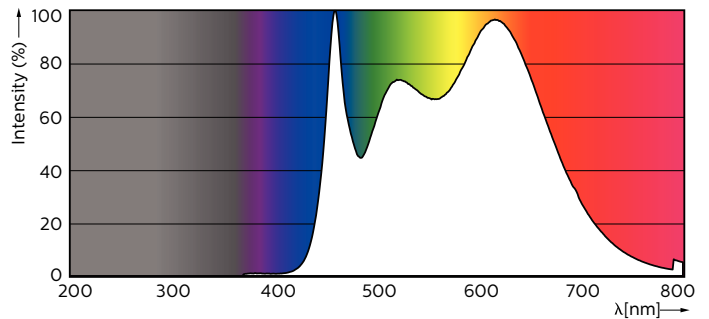

MASTER LEDspot ExpertColor MV 35W GU10 940 36D

MASTER LEDspot ExpertColor MV 35W GU10 940 36D