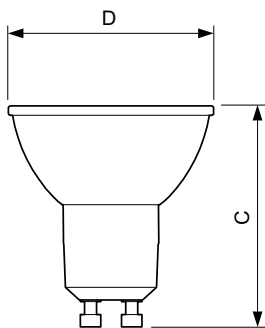

MASTER LEDspot GU10 ExpertColor

Lichtstrom im 90° Winkel	280 lm

Elektrische Kenndaten

Eingangsfrequenz	50 bis 60 Hz
Power (Rated) (Nom)	3,9 W
Lampenstrom (Nom)	22 mA
Äquivalente Leistung	35 W
Startzeit (Nom)	0,5 s
Aufwärmzeit bis 60 % Licht (Nom.)	0,5 s
Leistungsfaktor (Nom)	0,8
Spannung (Nom)	220-240 V

Temperaturkenndaten

Gehäusetemperatur (max)	80 °C

Dimmen

Dimmbar	Ja

Mechanische Kenndaten

Kolbenform	PAR16 [PAR 2 inch/50mm]

Zulassungen und Anwendungseigenschaften

Energieeffizienz-Label (EEL)	A+
Geeignet für Akzentbeleuchtung	ja
Energieverbrauch kWh/1.000 Std.	4 kWh

Produktdaten

Gesamt-Produktcode	871869670757900
Bestell-Produktname	MASTER LED ExpertColor 3.9-35W GU10 930 36D
EAN/UPC - Produkt	8718696707579
Bestellcode	70757900
Anzahl pro Verpackung	1
SAP-Zähler - Pakete pro Außenkarton	10
SAP-Material	929001346802
Nettogewicht (Einzelteil)	0,038 kg

Abmessungsskizzen

GU10 230V4W-35W 245lm 40D 3000K GU10 Dim

Product	D	C
MASTER LED ExpertColor 3.9-35W GU10 930 36D	50 mm	54 mm

Photometrische Daten