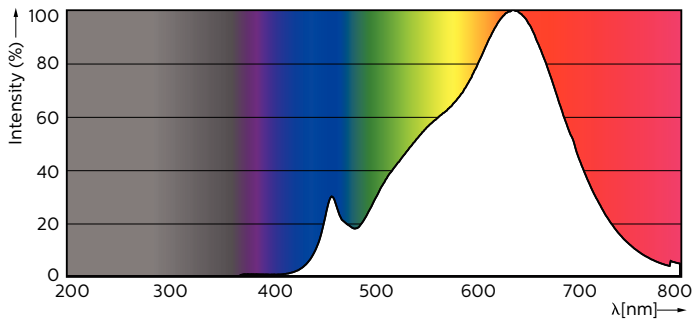

MASTER LEDspot ExpertColor MV 35W GU10 927 36D

MASTER LEDspot ExpertColor MV 35W GU10 927 36D