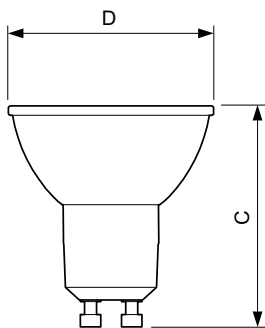

MASTER LEDspot GU10 ExpertColor

Lichtstrom im 90° Winkel	265 lm

Elektrische Kenndaten

Eingangsfrequenz	50 bis 60 Hz
Power (Rated) (Nom)	3,9 W
Lampenstrom (Nom)	22 mA
Äquivalente Leistung	35 W
Startzeit (Nom)	0,5 s
Aufwärmzeit bis 60 % Licht (Nom.)	0,5 s
Leistungsfaktor (Nom)	0,8
Spannung (Nom)	220-240 V

Temperaturkenndaten

Gehäusetemperatur (max)	80 °C

Dimmen

Dimmbar	Ja

Mechanische Kenndaten

Kolbenform	PAR16 [PAR 2 inch/50mm]

Zulassungen und Anwendungseigenschaften

Energieeffizienz-Label (EEL)	A+
Geeignet für Akzentbeleuchtung	ja
Energieverbrauch kWh/1.000 Std.	4 kWh

Produktdaten

Gesamt-Produktcode	871869670755500
Bestell-Produktname	MASTER LED ExpertColor 3.9-35W GU10 927 36D
EAN/UPC - Produkt	8718696707555
Bestellcode	70755500
Anzahl pro Verpackung	1
SAP-Zähler - Pakete pro Außenkarton	10
SAP-Material	929001346702
Nettogewicht (Einzelteil)	0,038 kg

Abmessungsskizzen

GU10 230V4W-35W 235lm 40D 2700K GU10 Dim

Product	D	C
MASTER LED ExpertColor 3.9-35W GU10 927 36D	50 mm	54 mm

Photometrische Daten