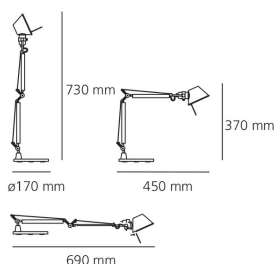

#### TECHNISCHES DATENBLATT

##### DIMENSION

Länge: cm 45  
 Höhe: cm 37  
 Durchmesser Fuß: cm 17  
 Max Erweiterungslänge: cm 73  
 Max Erweiterungsbreite: cm 69

##### DIMENSION