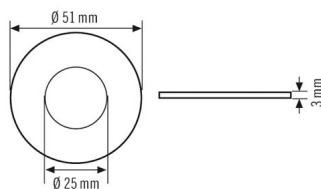

### Produktbeschreibung

- Adapter zum Einbau von Bewegungs- und Präsenzmeldern in Spots (für Leuchtmittelgröße QR-CBC51-Ø 51 mm und Sprengring)
- Kompatibel für die Melder PD-C360i/8 mini, PD-C360i/12 mini, MD-C360i/8 mini und MD-C360i/12 mini

#### GEHÄUSE

Abmessungen	Höhe/Tiefe 3 mm, Ø 51 mm
-------------	--------------------------

Gewicht	70 g
Werkstoff	PMMA
Farbe	opal-matt

### Maßzeichnung