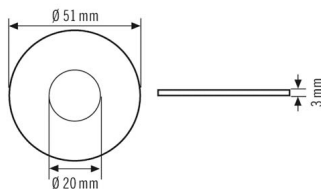

COMPACT MINI SPOTLIGHT ADAPTER 51/20

Artikelnummer

EP10426384

GTIN

4015120426384

Produktbeschreibung

- Adapter zum Einbau von Bewegungs- und Präsenzmeldern in Spots (für Leuchtmittelgröße QR-CBC51-Ø 51 mm und Sprengring)
- Kompatibel für folgende Melder: PD-C360i/6 mini, MD-C360i/6 mini

Technische Daten

ALLGEMEIN

Geräteklasse Adapter

GEHÄUSE

Abmessungen Höhe/Tiefe 3 mm, Ø 51 mm

Gewicht 80 g

Werkstoff PMMA

Farbe opal-matt

Maßzeichnung

Ausführliche Produktbeschreibung

- Adapter zum Einbau von Bewegungs- und Präsenzmeldern in Spots (für Leuchtmittelgröße QR-CBC51-Ø 51 mm und Sprengring)
- Kompatibel für folgende Melder:
 - PD-C360i/6 mini